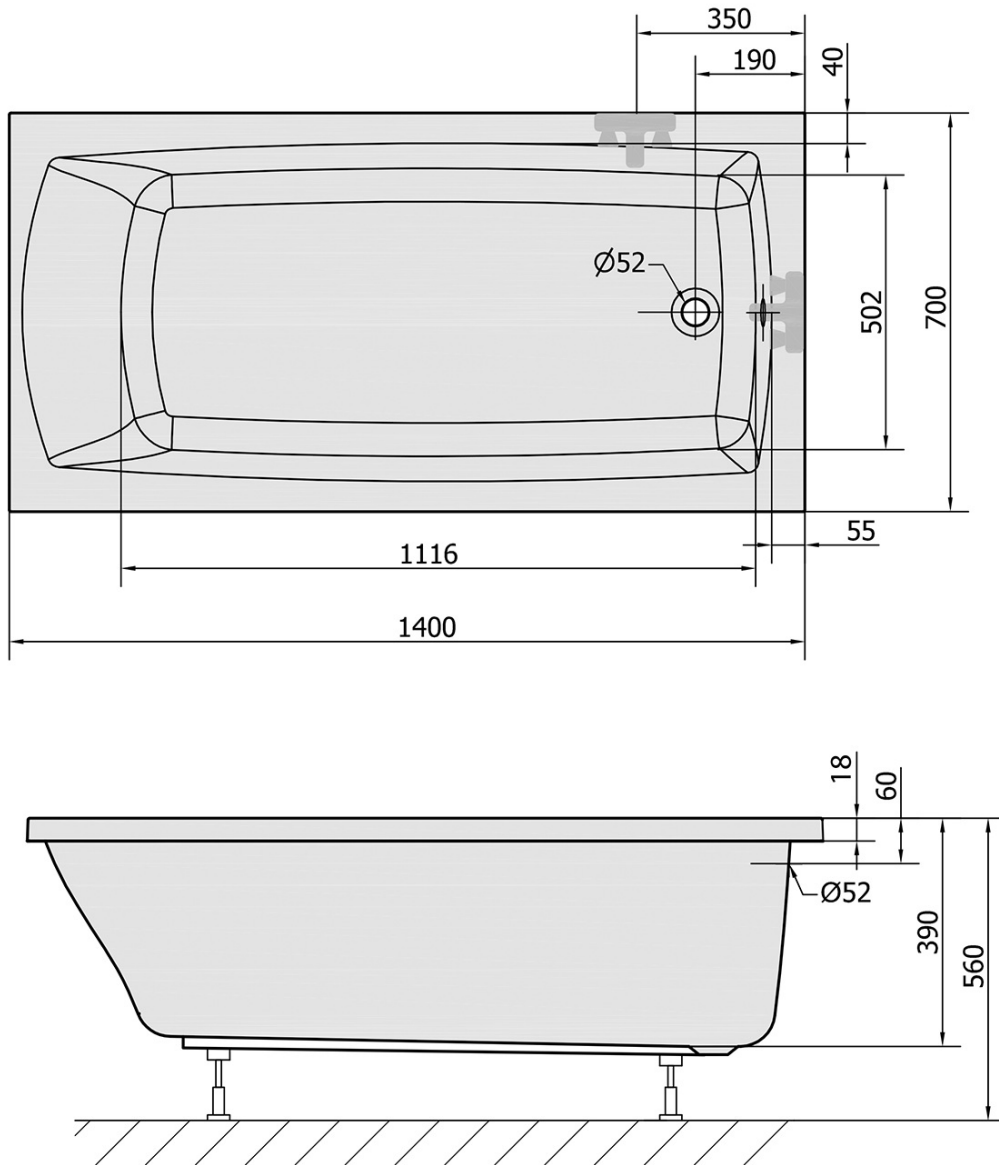

**Bestellcode:** 72201S

**Grundinformation**

**Marke:** Polysan

**Größe**

**Länge:** 1400 mm

**Breite:** 700 mm

**Höhe:** 390 mm

**Umfang:** 173 l

**Eigenschaften**

**Farbe:** Weiß

**Verschiedene  
Farboptionen:** Laut Muster

**Material:** Acrylic

**Form:** Rechteckig

**Installation:** Integrierte zum ummauern

**Ablauf-Durchmesser:** 52 mm

**Eigenschaften:** Kantenhöhe 18 mm (SLIM)

**Das Paket enthält  
nicht:** Siphon, Ablaufgarnitur

**Gewicht / Stück:** 23.47 kg

**Verpackung:** 1 Stück

**Garantie:** 10 Jahre

Technisches Arbeitsblatt

VOLUME 173L