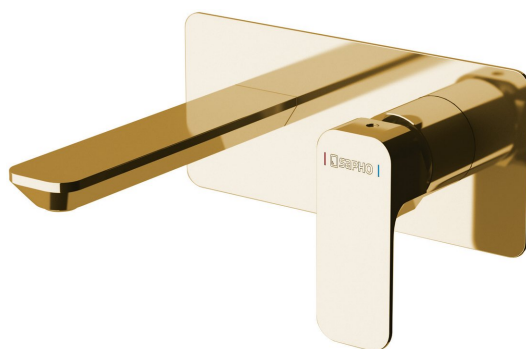

## Grundinformation

**Marke:** Sapho  
**Serie:** SPY

## Größe

**Breite:** 220 mm  
**Höhe:** 100 mm  
**Tiefe:** 170 mm

## Eigenschaften

**Farbe:** Gold  
**Material:** Messing  
**Form:** Eckig  
**Installation:** Unterputz  
**Steuerungsart:** Hebel  
**Kartusche-  
Durchmesser:** 35 mm  
**Gewicht / Stück:** 3.063 kg  
**Verpackung:** 1 Stück  
**Garantie:** 6 Jahre