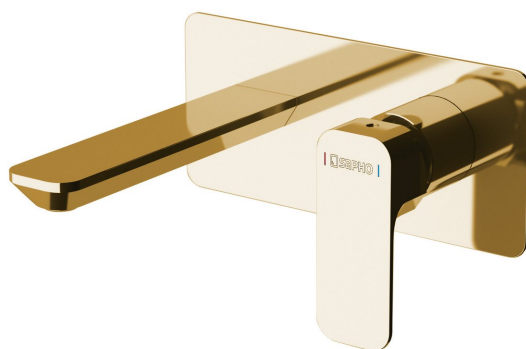

Bestellcode: PY08/17

Grundinformation

Marke: Sapho
Serie: SPY

Größe

Breite: 220 mm
Höhe: 100 mm
Tiefe: 170 mm

Eigenschaften

Farbe: Gold
Material: Messing
Form: Eckig
Installation: Unterputz
Steuerungsart: Hebel
**Kartusche-
Durchmesser:** 35 mm
Gewicht / Stück: 3.063 kg
Verpackung: 1 Stück
Garantie: 6 Jahre

Ersatzteile

Perlator, Außengewinde M24x1, Kunststoff (Bestellcode: NDA803FLBA)

KEROX ECO Ersatzkartusche niedrig, 35mm (Bestellcode: 2121B2)

Ersatzkartusche, Durchmesser 35mm (Bestellcode: 521601)

Perlator, Außengewinde M24x1, Kunststoff (Bestellcode: NDA803NE)