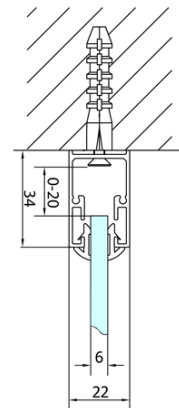

**EASY Duschabtrennung Quadrat 1000x1000mm,
falttüren, L/R variante, klarglas**

Bestellcode: EL1910EL3415

Grundinformation

Marke: Polysan

Serie: EASY

Größe

Breite: 1000 mm

Höhe: 1900 mm

Tiefe: 1000 mm

Eigenschaften

Farbenprofil: Chrom - Poliertem Aluminium

Form: Quadrat- Duschabtrennungen

Öffnungsarten: Klapptür

Richtung der Öffnung: Universelle

Eingangsbreite: 625 mm

Glasfarbe: Klarglas

Glasdicke: 6 mm

Eigenschaften: Rahmendesign

Gewicht / Stück: 62.0 kg

Verpackung: 2 Stück

Garantie: 2 Jahre

Technisches Arbeitsblatt

| Type | EL1970 | EL1980 | EL1990 | EL1910 |
|------|---------|---------|---------|----------|
| B | 686~726 | 786~826 | 886~926 | 986~1026 |
| C | 390 | 480 | 550 | 625 |