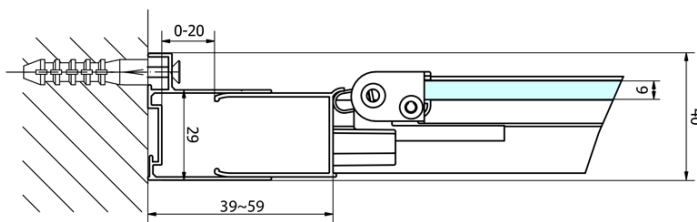

**EASY Duschabtrennung Quadrat 1000x1000mm,
falttüren, L/R variante, klarglas**

Bestellcode: EL1910EL3415

Grundinformation

Marke: Polysan

Serie: EASY

Größe

Breite: 1000 mm

Höhe: 1900 mm

Tiefe: 1000 mm

Eigenschaften

Farbenprofil: Chrom - Poliertem Aluminium

Form: Quadrat- Duschabtrennungen

Öffnungsarten: Klapptür

Richtung der Öffnung: Universelle

Eingangsbreite: 625 mm

Glasfarbe: Klarglas

Glasdicke: 6 mm

Eigenschaften: Rahmendesign

Gewicht / Stück: 62.0 kg

Verpackung: 2 Stück

Garantie: 2 Jahre

Technisches Arbeitsblatt

| Type | EL1970 | EL1980 | EL1990 | EL1910 |
|------|---------|---------|---------|----------|
| B | 686~726 | 786~826 | 886~926 | 986~1026 |
| C | 390 | 480 | 550 | 625 |