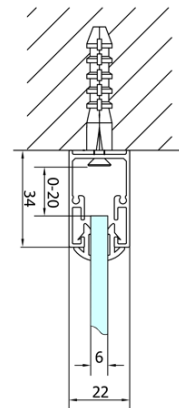

EASY Duschabtrennung Quadrat 1000x1000mm, falttüren, L/R variante, klarglas

Bestellcode: EL1910EL3415

Grundinformation

Marke: Polysan

Serie: EASY

Größe

Breite: 1000 mm

Höhe: 1900 mm

Tiefe: 1000 mm

Eigenschaften

Farbenprofil: Chrom - Poliertem Aluminium

Form: Quadrat- Duschabtrennungen

Öffnungsarten: Klapptür

Richtung der Öffnung: Universelle

Eingangsbreite: 625 mm

Glasfarbe: Klarglas

Glasdicke: 6 mm

Eigenschaften: Rahmendesign

Gewicht / Stück: 62.0 kg

Verpackung: 2 Stück

Garantie: 2 Jahre

Technisches Arbeitsblatt

Type	EL1970	EL1980	EL1990	EL1910
B	686~726	786~826	886~926	986~1026
C	390	480	550	625