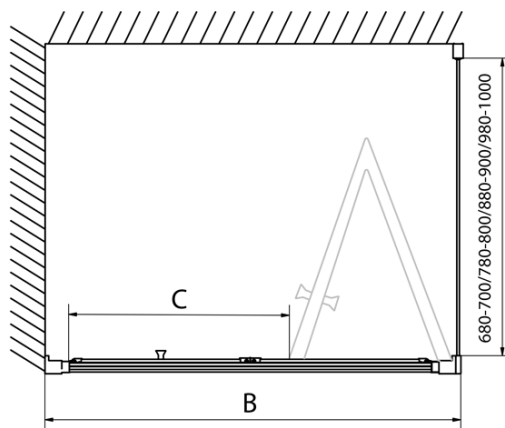

EASY Duschabtrennung Quadrat 1000x1000mm, falttüren, L/R variante, klarglas

Bestellcode: EL1910EL3415

Grundinformation

Marke: Polysan

Serie: EASY

Größe

Breite: 1000 mm

Höhe: 1900 mm

Tiefe: 1000 mm

Eigenschaften

Farbenprofil: Chrom - Poliertem Aluminium

Form: Quadrat- Duschabtrennungen

Öffnungsarten: Klapptür

Richtung der Öffnung: Universelle

Eingangsbreite: 625 mm

Glasfarbe: Klarglas

Glasdicke: 6 mm

Eigenschaften: Rahmendesign

Gewicht / Stück: 62.0 kg

Verpackung: 2 Stück

Garantie: 2 Jahre

Technisches Arbeitsblatt

Type	EL1970	EL1980	EL1990	EL1910
B	686~726	786~826	886~926	986~1026
C	390	480	550	625