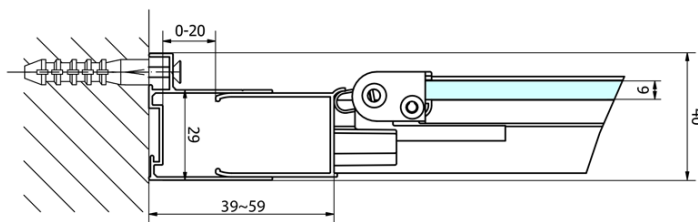

EASY Duschabtrennung Quadrat 1000x1000mm, falttüren, L/R variante, klarglas

Bestellcode: EL1910EL3415

Grundinformation

Marke: Polysan

Serie: EASY

Größe

Breite: 1000 mm

Höhe: 1900 mm

Tiefe: 1000 mm

Eigenschaften

Farbenprofil: Chrom - Poliertem Aluminium

Form: Quadrat- Duschabtrennungen

Öffnungsarten: Klapptür

Richtung der Öffnung: Universelle

Eingangsbreite: 625 mm

Glasfarbe: Klarglas

Glasdicke: 6 mm

Eigenschaften: Rahmendesign

Gewicht / Stück: 62.0 kg

Verpackung: 2 Stück

Garantie: 2 Jahre

Technisches Arbeitsblatt

Type	EL1970	EL1980	EL1990	EL1910
B	686~726	786~826	886~926	986~1026
C	390	480	550	625