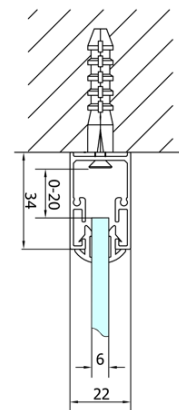

# EASY Duschabtrennung Quadrat 1000x1000mm, falttüren, L/R variante, klarglas

**Bestellcode:** EL1910EL3415

## Größe

**Breite:** 1000 mm

**Höhe:** 1900 mm

**Tiefe:** 1000 mm

## Eigenschaften

**Farbenprofil:** Chrom - Poliertem Aluminium

**Form:** Quadrat- Duschabtrennungen

**Öffnungsarten:** Klapptür

**Richtung der Öffnung:** Universelle

**Eingangsbreite:** 625 mm

**Glasfarbe:** Klarglas

**Glasdicke:** 6 mm

**Eigenschaften:** Rahmendesign

**Gewicht / Stück:** 62.0 kg

**Verpackung:** 2 Stück

**Garantie:** 2 Jahre

Technisches Arbeitsblatt

Type	EL1970	EL1980	EL1990	EL1910
B	686~726	786~826	886~926	986~1026
C	390	480	550	625