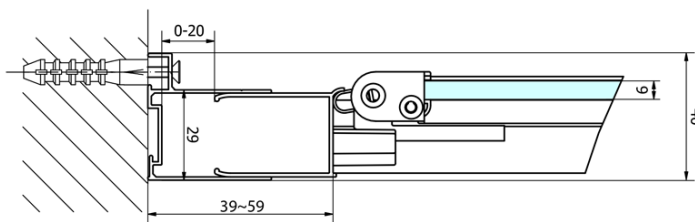

## Größe

**Breite:** 1000 mm

**Höhe:** 1900 mm

**Tiefe:** 1000 mm

## Eigenschaften

**Farbenprofil:** Chrom - Poliertem Aluminium

**Form:** Quadrat- Duschabtrennungen

**Öffnungsarten:** Klapptür

**Richtung der Öffnung:** Universelle

**Eingangsbreite:** 625 mm

**Glasfarbe:** Klarglas

**Glasdicke:** 6 mm

**Eigenschaften:** Rahmendesign

**Gewicht / Stück:** 62.0 kg

**Verpackung:** 2 Stück

**Garantie:** 2 Jahre

Technisches Arbeitsblatt

Type	EL1970	EL1980	EL1990	EL1910
B	686~726	786~826	886~926	986~1026
C	390	480	550	625