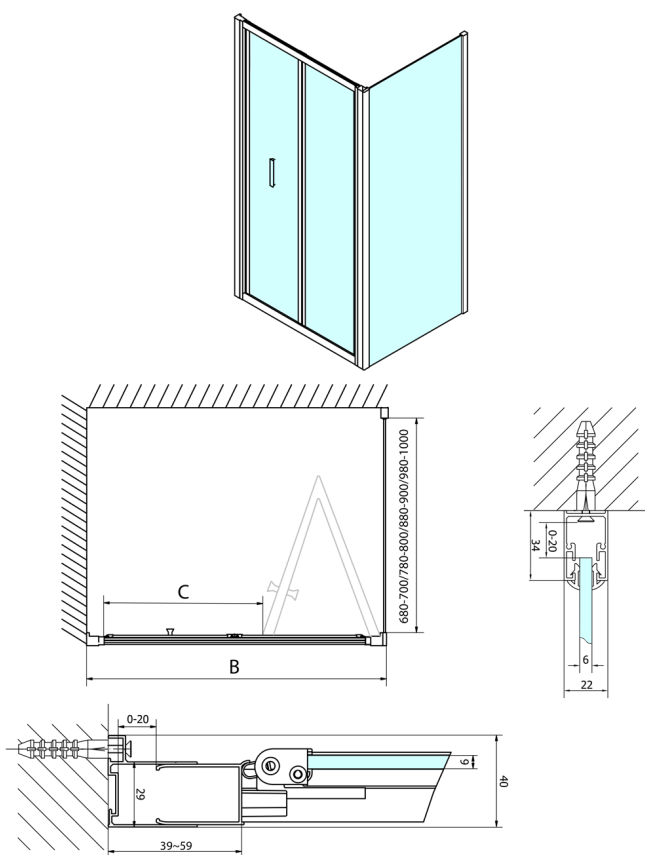

EASY Duschabtrennung Quadrat 1000x1000mm, falttüren, L/R variante, klarglas

Bestellcode: EL1910EL3415

Größe

Breite: 1000 mm

Höhe: 1900 mm

Tiefe: 1000 mm

Eigenschaften

Garantie: 2 Jahre

Technisches Arbeitsblatt

Type	EL1970	EL1980	EL1990	EL1910
B	686-726	786-826	886-926	986-1026
C	390	480	550	625