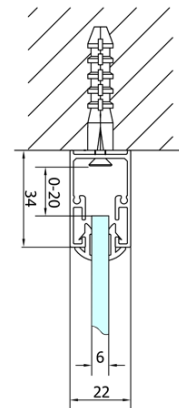

**EASY Rechteckige Duschkabine 1000x900mm,
falttüren, L/R variante, klarglas**

Bestellcode: EL1910EL3315

Grundinformation

Marke: Polysan
Serie: EASY

Größe

Breite: 1000 mm
Höhe: 1900 mm
Tiefe: 900 mm

Eigenschaften

Farbenprofil: Chrom - Poliertem Aluminium
Form: Rechteckige Duschtrennungen
Öffnungsarten: Klapptür
Richtung der Öffnung: Universelle
Eingangsbreite: 625 mm
Glasfarbe: Klarglas
Glasdicke: 6 mm
Eigenschaften: Rahmendesign
Gewicht / Stück: 59.0 kg
Verpackung: 2 Stück
Garantie: 2 Jahre

Technisches Arbeitsblatt

Type	EL1970	EL1980	EL1990	EL1910
B	686~726	786~826	886~926	986~1026
C	390	480	550	625