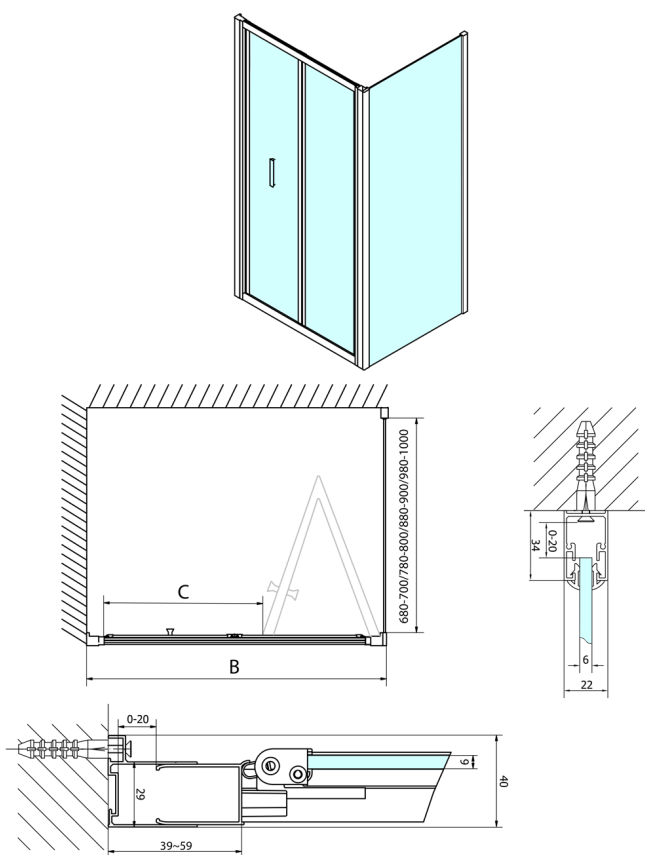

EASY Rechteckige Duschkabine 1000x900mm, falttüren, L/R variante, klarglas

Bestellcode: EL1910EL3315

Größe

Breite: 1000 mm

Höhe: 1900 mm

Tiefe: 900 mm

Eigenschaften

Garantie: 2 Jahre

Technisches Arbeitsblatt

Type	EL1970	EL1980	EL1990	EL1910
B	686-726	786-826	886-926	986-1026
C	390	480	550	625