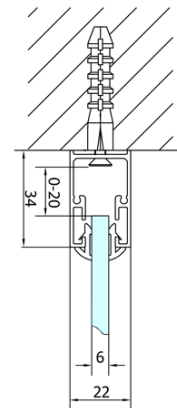

**EASY Rechteckige Duschkabine 1000x800mm,
falttüren, L/R variante, klarglas**

Bestellcode: EL1910EL3215

Grundinformation

Marke: Polysan
Serie: EASY

Größe

Breite: 1000 mm
Höhe: 1900 mm
Tiefe: 800 mm

Eigenschaften

Farbenprofil: Chrom - Poliertem Aluminium
Form: Rechteckige Duschtrennungen
Öffnungsarten: Klapptür
Richtung der Öffnung: Universelle
Eingangsbreite: 625 mm
Glasfarbe: Klarglas
Glasdicke: 6 mm
Eigenschaften: Rahmendesign
Gewicht / Stück: 56.0 kg
Verpackung: 2 Stück
Garantie: 2 Jahre

Technisches Arbeitsblatt

Type	EL1970	EL1980	EL1990	EL1910
B	686~726	786~826	886~926	986~1026
C	390	480	550	625