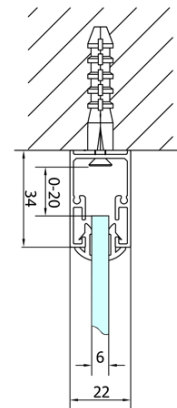

**EASY Rechteckige Duschkabine 1000x800mm,
falttüren, L/R variante, klarglas**

Bestellcode: EL1910EL3215

Grundinformation

Marke: Polysan
Serie: EASY

Größe

Breite: 1000 mm
Höhe: 1900 mm
Tiefe: 800 mm

Eigenschaften

Farbenprofil: Chrom - Poliertem Aluminium
Form: Rechteckige Duschtrennungen
Öffnungsarten: Klapptür
Richtung der Öffnung: Universelle
Eingangsbreite: 625 mm
Glasfarbe: Klarglas
Glasdicke: 6 mm
Eigenschaften: Rahmendesign
Gewicht / Stück: 56.0 kg
Verpackung: 2 Stück
Garantie: 2 Jahre

Technisches Arbeitsblatt

| Type | EL1970 | EL1980 | EL1990 | EL1910 |
|------|---------|---------|---------|----------|
| B | 686~726 | 786~826 | 886~926 | 986~1026 |
| C | 390 | 480 | 550 | 625 |