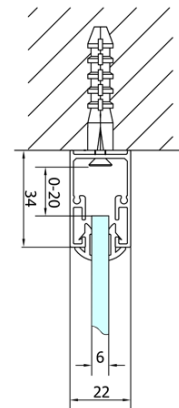

**EASY Rechteckige Duschkabine 1000x700mm,
falttüren, L/R variante, klarglas**

Bestellcode: EL1910EL3115

Grundinformation

Marke: Polysan
Serie: EASY

Größe

Breite: 1000 mm
Höhe: 1900 mm
Tiefe: 700 mm

Eigenschaften

Farbenprofil: Chrom - Poliertem Aluminium
Form: Rechteckige Duschtrennungen
Öffnungsarten: Klapptür
Richtung der Öffnung: Universelle
Eingangsbreite: 625 mm
Glasfarbe: Klarglas
Glasdicke: 6 mm
Eigenschaften: Rahmendesign
Gewicht / Stück: 53.0 kg
Verpackung: 2 Stück
Garantie: 2 Jahre

Technisches Arbeitsblatt

Type	EL1970	EL1980	EL1990	EL1910
B	686~726	786~826	886~926	986~1026
C	390	480	550	625