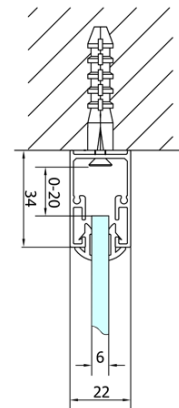

**EASY Rechteckige Duschkabine 1000x700mm,  
falttüren, L/R variante, klarglas**

**Bestellcode:** EL1910EL3115

**Grundinformation**

**Marke:** Polysan  
**Serie:** EASY

**Größe**

**Breite:** 1000 mm  
**Höhe:** 1900 mm  
**Tiefe:** 700 mm

**Eigenschaften**

**Farbenprofil:** Chrom - Poliertem Aluminium  
**Form:** Rechteckige Duschtrennungen  
**Öffnungsarten:** Klapptür  
**Richtung der Öffnung:** Universelle  
**Eingangsbreite:** 625 mm  
**Glasfarbe:** Klarglas  
**Glasdicke:** 6 mm  
**Eigenschaften:** Rahmendesign  
**Gewicht / Stück:** 53.0 kg  
**Verpackung:** 2 Stück  
**Garantie:** 2 Jahre

Technisches Arbeitsblatt

| Type | EL1970  | EL1980  | EL1990  | EL1910   |
|------|---------|---------|---------|----------|
| B    | 686~726 | 786~826 | 886~926 | 986~1026 |
| C    | 390     | 480     | 550     | 625      |