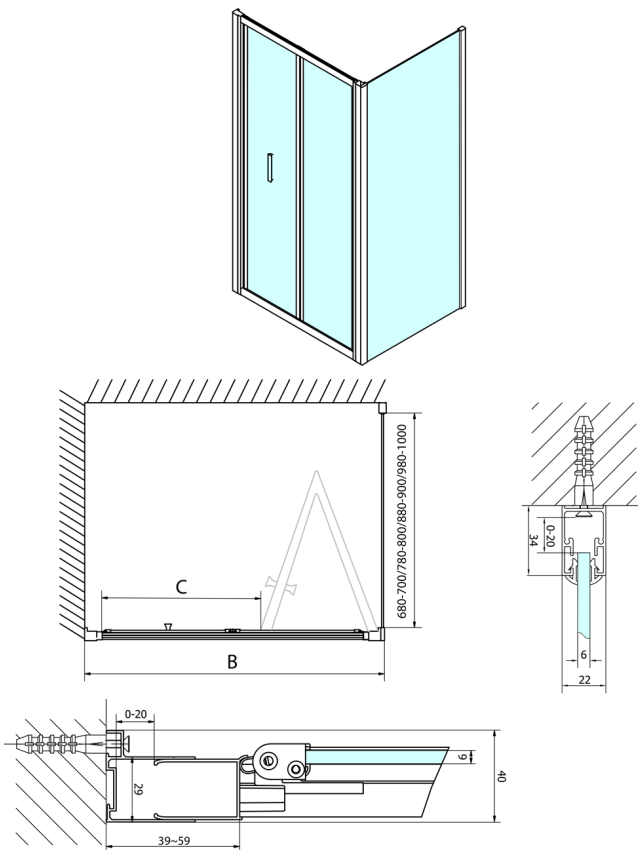

EASY Rechteckige Duschkabine 1000x700mm, falttüren, L/R variante, klarglas

Bestellcode: EL1910EL3115

Größe

Breite: 1000 mm

Höhe: 1900 mm

Tiefe: 700 mm

Eigenschaften

Garantie: 2 Jahre

Technisches Arbeitsblatt

Type	EL1970	EL1980	EL1990	EL1910
B	686-726	786-826	886-926	986-1026
C	390	480	550	625