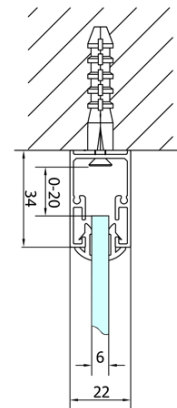

**EASY Rechteckige Duschkabine 900x1000mm,
falttüren, L/R variante, klarglas**

Bestellcode: EL1990EL3415

Grundinformation

Marke: Polysan
Serie: EASY

Größe

Breite: 900 mm
Höhe: 1900 mm
Tiefe: 1000 mm

Eigenschaften

Farbenprofil: Chrom - Poliertem Aluminium
Form: Rechteckige Duschtrennungen
Öffnungsarten: Klapptür
Richtung der Öffnung: Universelle
Eingangsbreite: 550 mm
Glasfarbe: Klarglas
Glasdicke: 6 mm
Eigenschaften: Rahmendesign
Gewicht / Stück: 59.0 kg
Verpackung: 2 Stück
Garantie: 2 Jahre

Technisches Arbeitsblatt

Type	EL1970	EL1980	EL1990	EL1910
B	686~726	786~826	886~926	986~1026
C	390	480	550	625