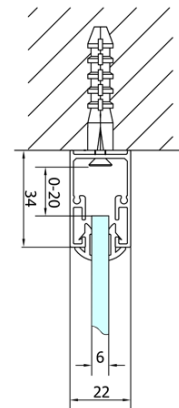

**EASY Rechteckige Duschkabine 900x1000mm,  
falttüren, L/R variante, klarglas**

**Bestellcode:** EL1990EL3415

**Grundinformation**

**Marke:** Polysan  
**Serie:** EASY

**Größe**

**Breite:** 900 mm  
**Höhe:** 1900 mm  
**Tiefe:** 1000 mm

**Eigenschaften**

**Farbenprofil:** Chrom - Poliertem Aluminium  
**Form:** Rechteckige Duschtrennungen  
**Öffnungsarten:** Klapptür  
**Richtung der Öffnung:** Universelle  
**Eingangsbreite:** 550 mm  
**Glasfarbe:** Klarglas  
**Glasdicke:** 6 mm  
**Eigenschaften:** Rahmendesign  
**Gewicht / Stück:** 59.0 kg  
**Verpackung:** 2 Stück  
**Garantie:** 2 Jahre

Technisches Arbeitsblatt

Type	EL1970	EL1980	EL1990	EL1910
B	686~726	786~826	886~926	986~1026
C	390	480	550	625