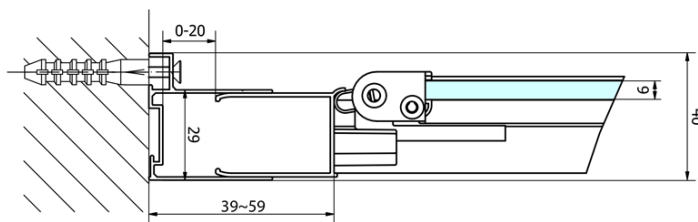

Technisches Arbeitsblatt

Type	EL1970	EL1980	EL1990	EL1910
B	686~726	786~826	886~926	986~1026
C	390	480	550	625