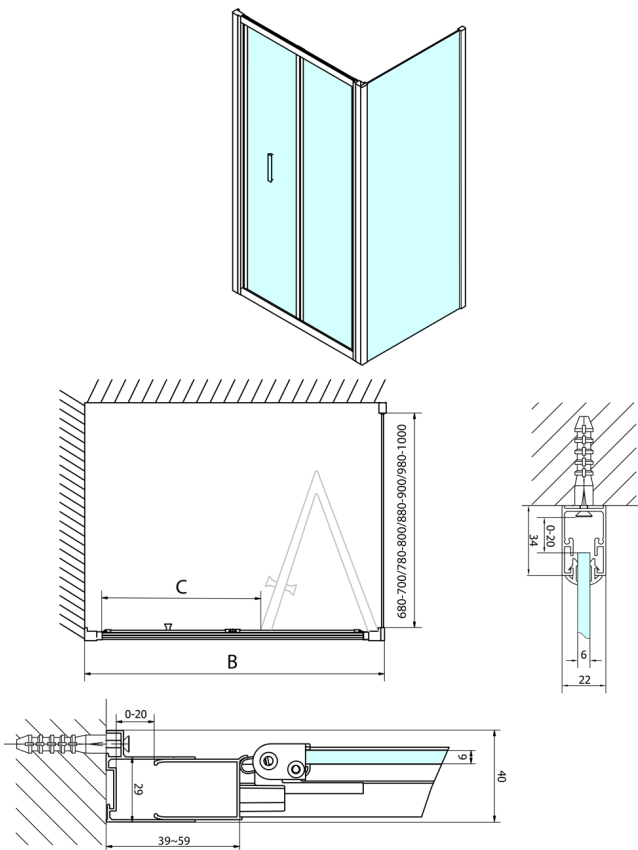

EASY Rechteckige Duschkabine 900x1000mm, falttüren, L/R variante, klarglas

Bestellcode: EL1990EL3415

Größe

Breite: 900 mm
 Höhe: 1900 mm
 Tiefe: 1000 mm

Eigenschaften

Garantie: 2 Jahre

Technisches Arbeitsblatt

Type	EL1970	EL1980	EL1990	EL1910
B	686-726	786-826	886-926	986-1026
C	390	480	550	625