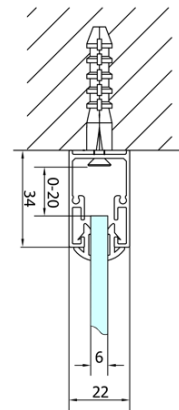

**EASY Duschabtrennung Quadrat 900x900mm,
falttüren, L/R variante, klarglas**

Bestellcode: EL1990EL3315

Grundinformation

Marke: Polysan
Serie: EASY

Größe

Breite: 900 mm
Höhe: 1900 mm
Tiefe: 900 mm

Eigenschaften

Farbprofil: Chrom - Poliertem Aluminium
Form: Quadrat- Duschabtrennungen
Öffnungsarten: Klapptür
Richtung der Öffnung: Universelle
Eingangsbreite: 550 mm
Glasfarbe: Klarglas
Glasdicke: 6 mm
Eigenschaften: Rahmendesign
Gewicht / Stück: 56.0 kg
Verpackung: 2 Stück
Garantie: 2 Jahre

Technisches Arbeitsblatt

Type	EL1970	EL1980	EL1990	EL1910
B	686~726	786~826	886~926	986~1026
C	390	480	550	625