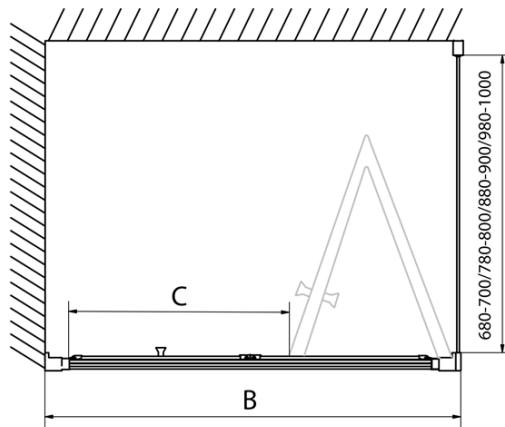

**EASY Duschabtrennung Quadrat 900x900mm,
falttüren, L/R variante, klarglas**

Bestellcode: EL1990EL3315

Grundinformation

Marke: Polysan
Serie: EASY

Größe

Breite: 900 mm
Höhe: 1900 mm
Tiefe: 900 mm

Eigenschaften

Farbprofil: Chrom - Poliertem Aluminium
Form: Quadrat- Duschabtrennungen
Öffnungsarten: Klapptür
Richtung der Öffnung: Universelle
Eingangsbreite: 550 mm
Glasfarbe: Klarglas
Glasdicke: 6 mm
Eigenschaften: Rahmendesign
Gewicht / Stück: 56.0 kg
Verpackung: 2 Stück
Garantie: 2 Jahre

Technisches Arbeitsblatt

Type	EL1970	EL1980	EL1990	EL1910
B	686~726	786~826	886~926	986~1026
C	390	480	550	625