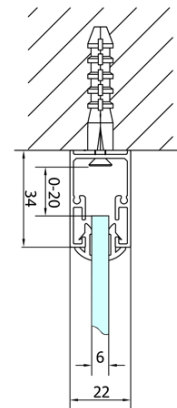

**EASY Duschabtrennung Quadrat 900x900mm,
falttüren, L/R variante, klarglas**

Bestellcode: EL1990EL3315

Grundinformation

Marke: Polysan
Serie: EASY

Größe

Breite: 900 mm
Höhe: 1900 mm
Tiefe: 900 mm

Eigenschaften

Farbenprofil: Chrom - Poliertem Aluminium
Form: Quadrat- Duschabtrennungen
Öffnungsarten: Klapptür
Richtung der Öffnung: Universelle
Eingangsbreite: 550 mm
Glasfarbe: Klarglas
Glasdicke: 6 mm
Eigenschaften: Rahmendesign
Gewicht / Stück: 56.0 kg
Verpackung: 2 Stück
Garantie: 2 Jahre

Technisches Arbeitsblatt

Type	EL1970	EL1980	EL1990	EL1910
B	686~726	786~826	886~926	986~1026
C	390	480	550	625