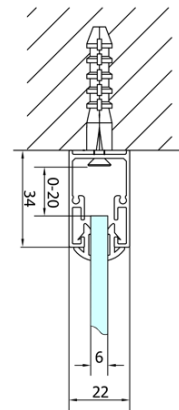

EASY Duschabtrennung Quadrat 900x900mm, falttüren, L/R variante, klarglas

Bestellcode: EL1990EL3315

Grundinformation

Marke: Polysan
Serie: EASY

Größe

Breite: 900 mm
Höhe: 1900 mm
Tiefe: 900 mm

Eigenschaften

Farbenprofil: Chrom - Poliertem Aluminium
Form: Quadrat- Duschabtrennungen
Öffnungsarten: Klapptür
Richtung der Öffnung: Universelle
Eingangsbreite: 550 mm
Glasfarbe: Klarglas
Glasdicke: 6 mm
Eigenschaften: Rahmendesign
Gewicht / Stück: 56.0 kg
Verpackung: 2 Stück
Garantie: 2 Jahre

Technisches Arbeitsblatt

Type	EL1970	EL1980	EL1990	EL1910
B	686~726	786~826	886~926	986~1026
C	390	480	550	625