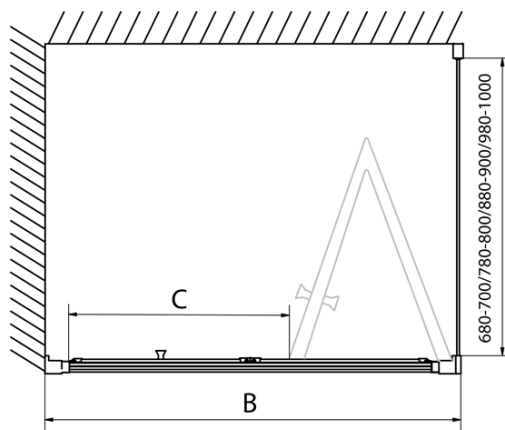

EASY Duschabtrennung Quadrat 900x900mm, falttüren, L/R variante, klarglas

Bestellcode: EL1990EL3315

Grundinformation

Marke: Polysan
Serie: EASY

Größe

Breite: 900 mm
Höhe: 1900 mm
Tiefe: 900 mm

Eigenschaften

Farbenprofil: Chrom - Poliertem Aluminium
Form: Quadrat- Duschabtrennungen
Öffnungsarten: Klapptür
Richtung der Öffnung: Universelle
Eingangsbreite: 550 mm
Glasfarbe: Klarglas
Glasdicke: 6 mm
Eigenschaften: Rahmendesign
Gewicht / Stück: 56.0 kg
Verpackung: 2 Stück
Garantie: 2 Jahre

Technisches Arbeitsblatt

Type	EL1970	EL1980	EL1990	EL1910
B	686~726	786~826	886~926	986~1026
C	390	480	550	625