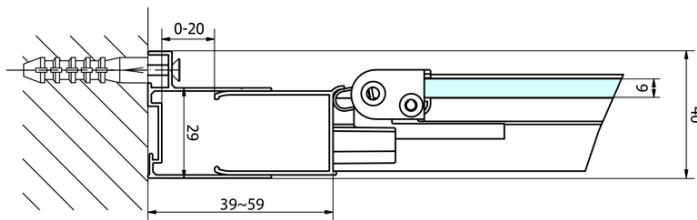

**EASY Duschabtrennung Quadrat 900x900mm,
falttüren, L/R variante, klarglas**

Bestellcode: EL1990EL3315

Grundinformation

Marke: Polysan

Serie: EASY

Größe

Breite: 900 mm

Höhe: 1900 mm

Tiefe: 900 mm

Eigenschaften

Farbenprofil: Chrom - Poliertem Aluminium

Form: Quadrat- Duschabtrennungen

Öffnungsarten: Klapptür

Richtung der Öffnung: Universelle

Eingangsbreite: 550 mm

Glasfarbe: Klarglas

Glasdicke: 6 mm

Eigenschaften: Rahmendesign

Gewicht / Stück: 56.0 kg

Verpackung: 2 Stück

Garantie: 2 Jahre

Technisches Arbeitsblatt

Type	EL1970	EL1980	EL1990	EL1910
B	686~726	786~826	886~926	986~1026
C	390	480	550	625