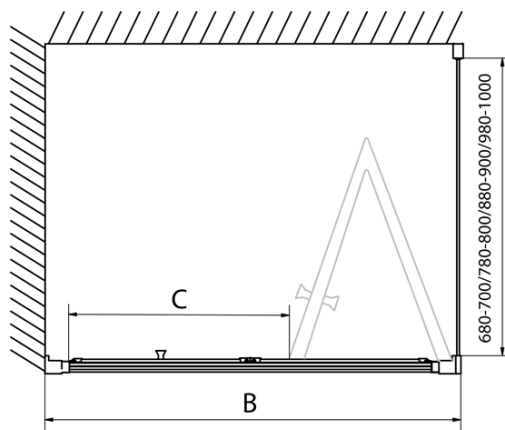

**EASY Duschabtrennung Quadrat 900x900mm,
falttüren, L/R variante, klarglas**

Bestellcode: EL1990EL3315

Grundinformation

Marke: Polysan

Serie: EASY

Größe

Breite: 900 mm

Höhe: 1900 mm

Tiefe: 900 mm

Eigenschaften

Farbenprofil: Chrom - Poliertem Aluminium

Form: Quadrat- Duschabtrennungen

Öffnungsarten: Klapptür

Richtung der Öffnung: Universelle

Eingangsbreite: 550 mm

Glasfarbe: Klarglas

Glasdicke: 6 mm

Eigenschaften: Rahmendesign

Gewicht / Stück: 56.0 kg

Verpackung: 2 Stück

Garantie: 2 Jahre

Technisches Arbeitsblatt

Type	EL1970	EL1980	EL1990	EL1910
B	686~726	786~826	886~926	986~1026
C	390	480	550	625