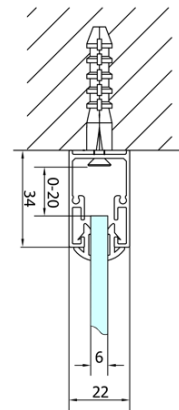

**EASY Duschabtrennung Quadrat 900x900mm,
falttüren, L/R variante, klarglas**

Bestellcode: EL1990EL3315

Grundinformation

Marke: Polysan

Serie: EASY

Größe

Breite: 900 mm

Höhe: 1900 mm

Tiefe: 900 mm

Eigenschaften

Farbenprofil: Chrom - Poliertem Aluminium

Form: Quadrat- Duschabtrennungen

Öffnungsarten: Klapptür

Richtung der Öffnung: Universelle

Eingangsbreite: 550 mm

Glasfarbe: Klarglas

Glasdicke: 6 mm

Eigenschaften: Rahmendesign

Gewicht / Stück: 56.0 kg

Verpackung: 2 Stück

Garantie: 2 Jahre

Technisches Arbeitsblatt

Type	EL1970	EL1980	EL1990	EL1910
B	686~726	786~826	886~926	986~1026
C	390	480	550	625