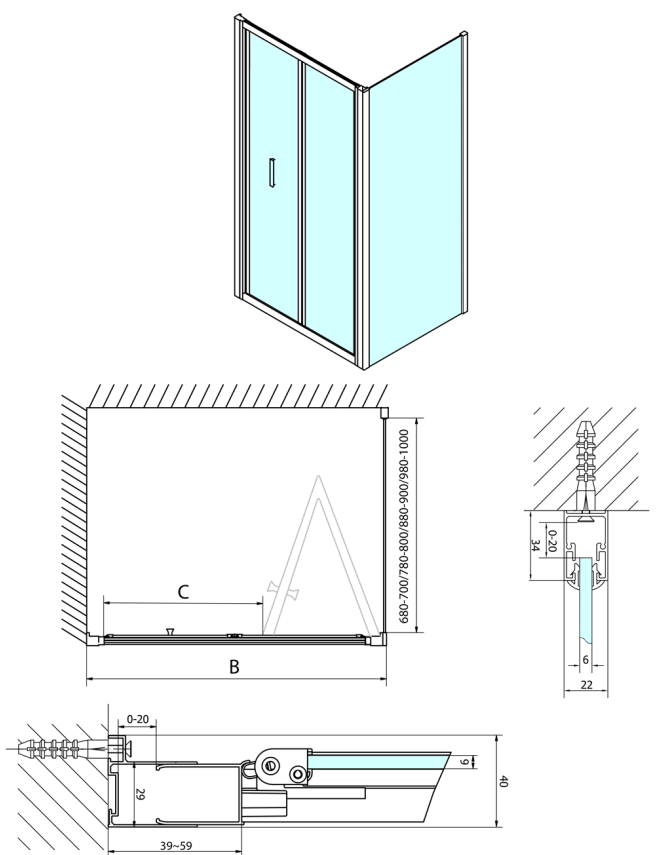

## EASY Duschabtrennung Quadrat 900x900mm, falttüren, L/R variante, klarglas

**Bestellcode:** EL1990EL3315

**Größe**

Breite: 900 mm  
 Höhe: 1900 mm  
 Tiefe: 900 mm

**Eigenschaften**

Garantie: 2 Jahre

### Technisches Arbeitsblatt

Type	EL1970	EL1980	EL1990	EL1910
B	686-726	786-826	886-926	986-1026
C	390	480	550	625