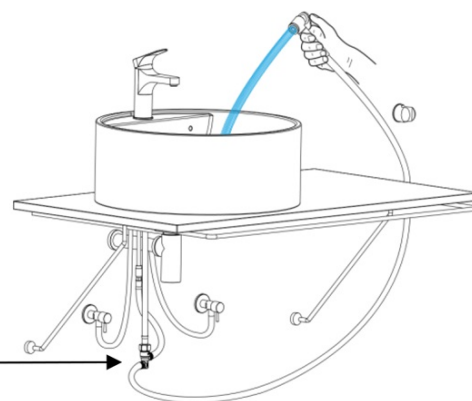

## Größe

**Breite:** 50 mm  
**Höhe:** 150 mm  
**Tiefe:** 110 mm

## Eigenschaften

**Farbe:** Chrom  
**Material:** Messing  
**Form:** Rund  
**Installation:** Zum Stellen  
**Steuerungsart:** Hebel  
**Kartusche-  
Durchmesser:** 35 mm  
**Auslaufshöhe:** 92 mm  
**Ausstattung:** Mit WC-Brause, Für kleine Waschbecken,  
Mit Ablaufgarnitur  
**Gewicht / Stück:** 1.9 kg  
**Verpackung:** 1 Stück  
**Garantie:** 6 Jahre

## Ersatzteile

NEOPERL Perlator Anticalc, Außengewinde M24x1, Chrom (Bestellcode: AER1G)

Ersatzkartusche, Durchmesser 35mm (Bestellcode: 521601)

KEROX ECO Ersatzkartusche niedrig, 35mm (Bestellcode: 2121B2)

NEOPERL Perlator mit kippbarem Sieb, Außengewinde M24x1, Chrom (Bestellcode: AERGIR)

Technisches Arbeitsblatt

AUTOMATIC DIVERTER