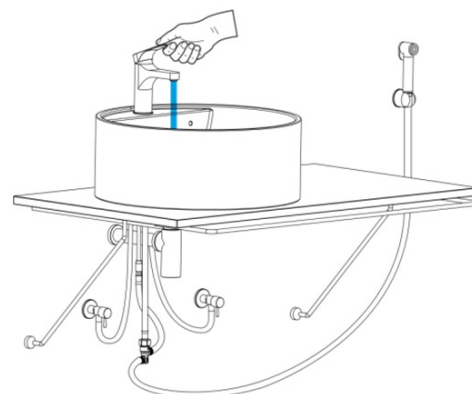

## Größe

**Breite:** 50 mm  
**Höhe:** 150 mm  
**Tiefe:** 110 mm

## Eigenschaften

**Farbe:** Chrom  
**Material:** Messing  
**Form:** Rund  
**Installation:** Zum Stellen  
**Steuerungsart:** Hebel  
**Kartusche-  
Durchmesser:** 35 mm  
**Auslaufshöhe:** 92 mm  
**Ausstattung:** Mit WC-Brause, Für kleine Waschbecken,  
Mit Ablaufgarnitur  
**Gewicht / Stück:** 1.9 kg  
**Verpackung:** 1 Stück  
**Garantie:** 6 Jahre

## Ersatzteile

NEOPERL Perlator Anticalc, Außengewinde M24x1, Chrom (Bestellcode: AER1G)

Ersatzkartusche, Durchmesser 35mm (Bestellcode: 521601)

KEROX ECO Ersatzkartusche niedrig, 35mm (Bestellcode: 2121B2)

NEOPERL Perlator mit kippbarem Sieb, Außengewinde M24x1, Chrom (Bestellcode: AERGIR)

Technisches Arbeitsblatt

AUTOMATIC DIVERTER