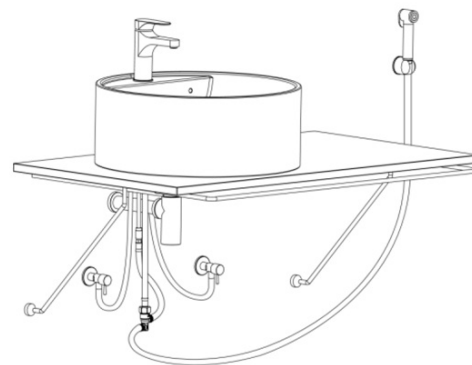

## Größe

**Breite:** 50 mm  
**Höhe:** 150 mm  
**Tiefe:** 110 mm

## Eigenschaften

**Farbe:** Chrom  
**Material:** Messing  
**Form:** Rund  
**Installation:** Zum Stellen  
**Steuerungsart:** Hebel  
**Kartusche-  
Durchmesser:** 35 mm  
**Auslaufshöhe:** 92 mm  
**Ausstattung:** Mit WC-Brause, Für kleine Waschbecken,  
Mit Ablaufgarnitur  
**Gewicht / Stück:** 1.9 kg  
**Verpackung:** 1 Stück  
**Garantie:** 6 Jahre

## Ersatzteile

NEOPERL Perlator Anticalc, Außengewinde M24x1, Chrom (Bestellcode: AER1G)

Ersatzkartusche, Durchmesser 35mm (Bestellcode: 521601)

KEROX ECO Ersatzkartusche niedrig, 35mm (Bestellcode: 2121B2)

NEOPERL Perlator mit kippbarem Sieb, Außengewinde M24x1, Chrom (Bestellcode: AERGIR)

Technisches Arbeitsblatt

AUTOMATIC DIVERTER