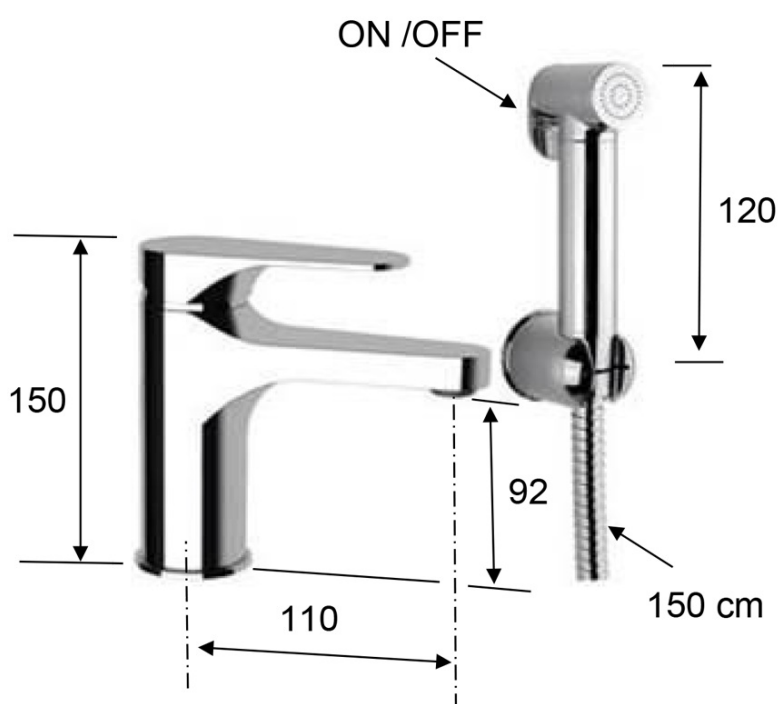

## Größe

**Breite:** 50 mm  
**Höhe:** 150 mm  
**Tiefe:** 110 mm

## Eigenschaften

**Farbe:** Chrom  
**Material:** Messing  
**Form:** Rund  
**Installation:** Zum Stellen  
**Steuerungsart:** Hebel  
**Kartusche-  
Durchmesser:** 35 mm  
**Auslaufshöhe:** 92 mm  
**Ausstattung:** Mit WC-Brause, Für kleine Waschbecken,  
Mit Ablaufgarnitur  
**Gewicht / Stück:** 1.9 kg  
**Verpackung:** 1 Stück  
**Garantie:** 6 Jahre

## Ersatzteile

NEOPERL Perlator Anticalc, Außengewinde M24x1, Chrom (Bestellcode: AER1G)

Ersatzkartusche, Durchmesser 35mm (Bestellcode: 521601)

KEROX ECO Ersatzkartusche niedrig, 35mm (Bestellcode: 2121B2)

NEOPERL Perlator mit kippbarem Sieb, Außengewinde M24x1, Chrom (Bestellcode: AERGIR)

Technisches Arbeitsblatt

AUTOMATIC DIVERTER