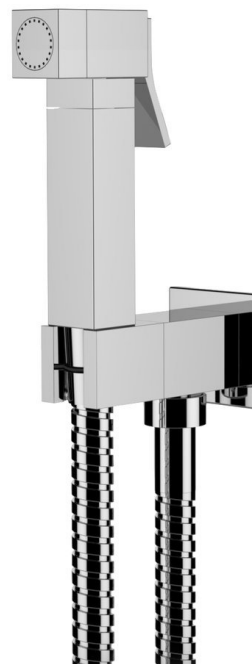

Wandventil mit Handbrause und Sicherheitssperre, eckig, Chrom

 **SAPHO**

Bestellcode: DB108

Größe

Breite: 48 mm

Tiefe: 88 mm

Eigenschaften

Farbe: Chrom

Material: Messing

Garantie: 2 Jahre

Technisches Arbeitsblatt