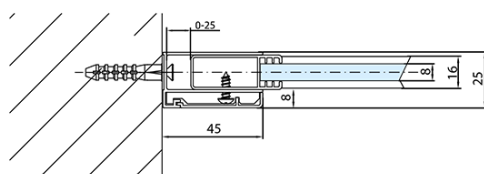

MODULAR SHOWER Wannenabtrennung 800x1500mm, Klarglas

Bestellcode: BMS1-80

Grundinformation

Marke: Polysan

Größe

Breite: 800 mm

Höhe: 1500 mm

Eigenschaften

Farbenprofil: Chrom - Poliertem Aluminium

Öffnungsarten: Einteilig, fest

Glasfarbe: Klarglas

Glasbehandlung: Antidrop

Glasdicke: 8 mm

Gewicht / Stück: 28.0 kg

Verpackung: 1 Stück

Garantie: 2 Jahre

Dazu empfehlen wir:

1 Stück MODULAR SHOWER Eckstütze 500mm, Chrom (Bestellcode: MSBR2)

Technisches Arbeitsblatt

MODEL	A
BMS1-70	676-700
BMS1-75	726-750
BMS1-80	776-800
BMS1-90	876-900
BMS1-100	976-1000