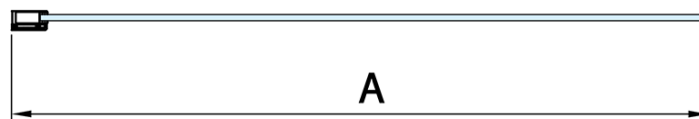

MODULAR SHOWER Wannenabtrennung 800x1500mm, Klarglas

Bestellcode: BMS1-80

Grundinformation

Marke: Polysan

Größe

Breite: 800 mm

Höhe: 1500 mm

Eigenschaften

Farbenprofil: Chrom - Poliertem Aluminium

Öffnungsarten: Einteilig, fest

Glasfarbe: Klarglas

Glasbehandlung: Antidrop

Glasdicke: 8 mm

Gewicht / Stück: 28.0 kg

Verpackung: 1 Stück

Garantie: 2 Jahre

Dazu empfehlen wir:

1 Stück MODULAR SHOWER Eckstütze 500mm, Chrom (Bestellcode: MSBR2)

Technisches Arbeitsblatt

MODEL	A
BMS1-70	676-700
BMS1-75	726-750
BMS1-80	776-800
BMS1-90	876-900
BMS1-100	976-1000