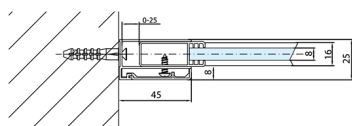

Technisches Arbeitsblatt

MODEL	A
BMS1-70	676-700
BMS1-75	726-750
BMS1-80	776-800
BMS1-90	876-900
BMS1-100	976-1000