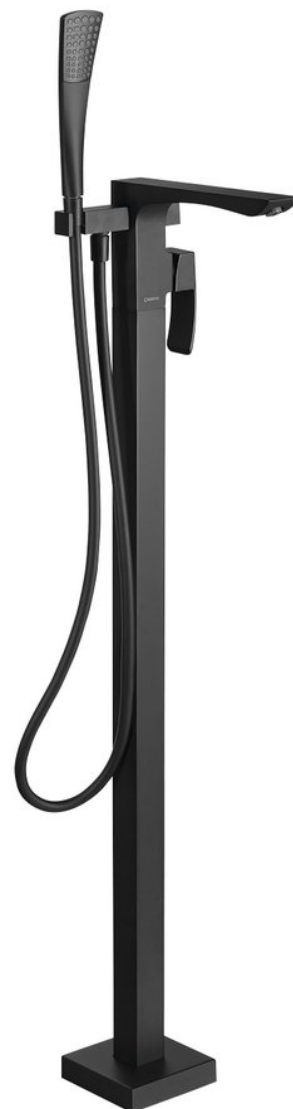

Bestellcode: 1101-21B

Grundinformation

Marke: Sapho
Serie: GINKO

Größe

Höhe: 1095 mm

Eigenschaften

Farbe: Schwarz mat
Material: Messing
Form: Eckig
Installation: Freistehende
Steuerungsart: Hebel
**Schalertyp für
Dusche:** Drehbar
**Kartusche-
Durchmesser:** 35 mm
Auslaufshöhe: 1080 mm
Gewicht / Stück: 10.5 kg
Verpackung: 1 Stück
Garantie: 6 Jahre

Ersatzteile

Perlator, Außengewinde M24x1, Kunststoff (Bestellcode: AERPL)
Ersatzkartusche, Durchmesser 35mm (Bestellcode: 521601)

Technisches Arbeitsblatt