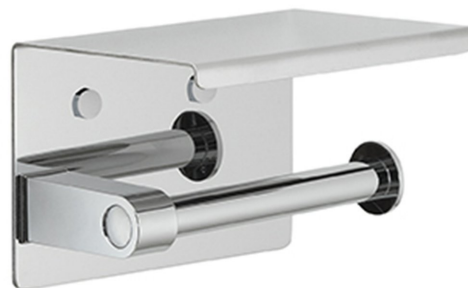

## Toilettenpapierhalter mit Ablage, Chrom

**Bestellcode:** 2839

### Grundinformation

**Marke:** Gedy  
**Serie:** PIRENEI

### Größe

**Breite:** 144 mm  
**Höhe:** 96 mm  
**Tiefe:** 99 mm

### Eigenschaften

**Farbe:** Chrom  
**Material:** Edelstahl  
**Form:** Eckig  
**Art:** Toilettenpapierhalter  
**Installation:** Bohren  
**Gewicht / Stück:** 0.81 kg  
**Verpackung:** 1 Stück  
**Garantie:** 10 Jahre