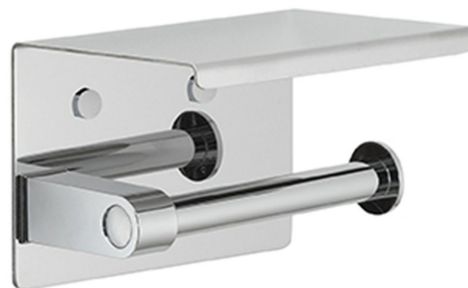

Toilettenpapierhalter mit Ablage, Chrom

Bestellcode: 2839

Grundinformation

Marke: Gedy
Serie: PIRENEI

Größe

Breite: 144 mm
Höhe: 96 mm
Tiefe: 99 mm

Eigenschaften

Farbe: Chrom
Material: Edelstahl
Form: Eckig
Art: Toilettenpapierhalter
Installation: Bohren
Gewicht / Stück: 0.81 kg
Verpackung: 1 Stück
Garantie: 10 Jahre