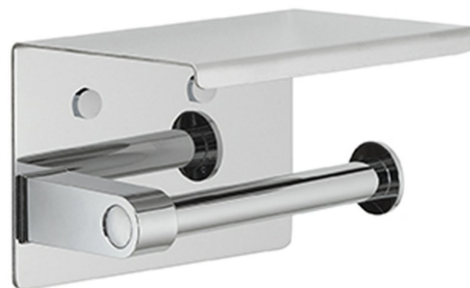

Toilettenpapierhalter mit Ablage, Chrom

Bestellcode: 2839

Grundinformation

Marke: Gedy
Serie: PIRENEI

Größe

Breite: 144 mm
Höhe: 96 mm
Tiefe: 99 mm

Eigenschaften

Farbe: Chrom
Material: Edelstahl
Form: Eckig
Art: Toilettenpapierhalter
Installation: Bohren
Gewicht / Stück: 0.81 kg
Verpackung: 1 Stück
Garantie: 10 Jahre