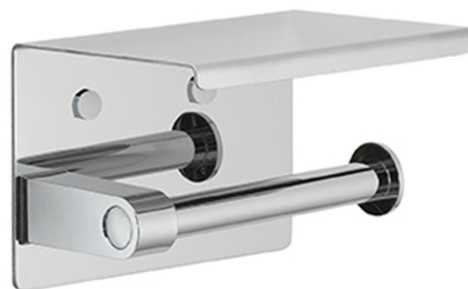

## Toilettenpapierhalter mit Ablage, Chrom

**Bestellcode:** 2839

### Größe

**Breite:** 144 mm

**Höhe:** 96 mm

**Tiefe:** 99 mm

### Eigenschaften

**Farbe:** Chrom

**Material:** Edelstahl

**Garantie:** 10 Jahre