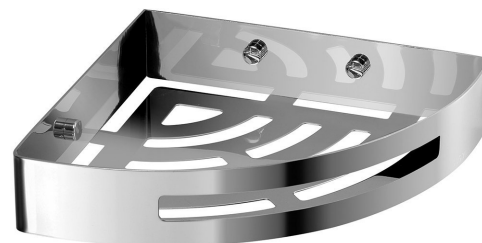

## SMART Eckregal, 210x45x210mm, polierter Edelstahl

**Bestellcode:** 2479

### Grundinformation

**Marke:** Gedy  
**Serie:** SMART

### Größe

**Länge:** 210 mm  
**Breite:** 210 mm  
**Höhe:** 45 mm  
**Tiefe:** 210 mm

### Eigenschaften

**Farbe:** Chrom  
**Material:** Edelstahl  
**Form:** Rund  
**Art:** Regal: ecke  
**Installation:** Bohren  
**Gewicht / Stück:** 0.665 kg  
**Verpackung:** 1 Stück  
**Garantie:** 10 Jahre