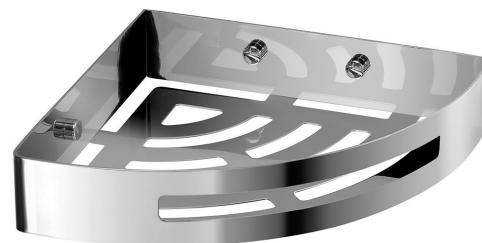

SMART Eckregal, 210x45x210mm, polierter Edelstahl

Bestellcode: 2479

Grundinformation

Marke: Gedy
Serie: SMART

Größe

Länge: 210 mm
Breite: 210 mm
Höhe: 45 mm
Tiefe: 210 mm

Eigenschaften

Farbe: Chrom
Material: Edelstahl
Form: Rund
Art: Regal: ecke
Installation: Bohren
Gewicht / Stück: 0.665 kg
Verpackung: 1 Stück
Garantie: 10 Jahre