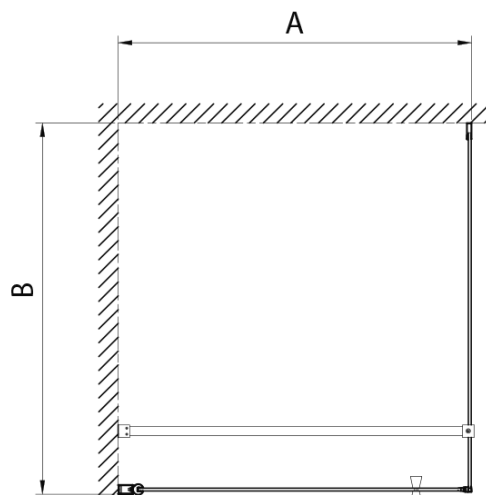

Pilot abdeckung für Magnetprofil (Bestellcode: NDPT-12)

Pilot Bodendichtung für 1000mm (Bestellcode: NDPT-02)

Pilot Wandprofil (Bestellcode: NDPT-05)

Pilot Führungsdichtung zwischen rotierenden Profilen (Bestellcode: NDPT-13)

Technisches Arbeitsblatt

	PT070	PT080	PT090	PT100
A	680-710mm	780-810mm	880-910mm	980-1010mm
B	610	710	810	910

PT + WI

PT070/PT080/PT090/PT100+WI070/WI080/WI090/WI100/WI110

model	A mm	B mm
PT070	667-687	
PT080	767-787	
PT090	867-887	
PT100	967-987	
WI070		690-705
WI080		790-805
WI090		890-905
WI100		990-1005
WI110		1090-1105