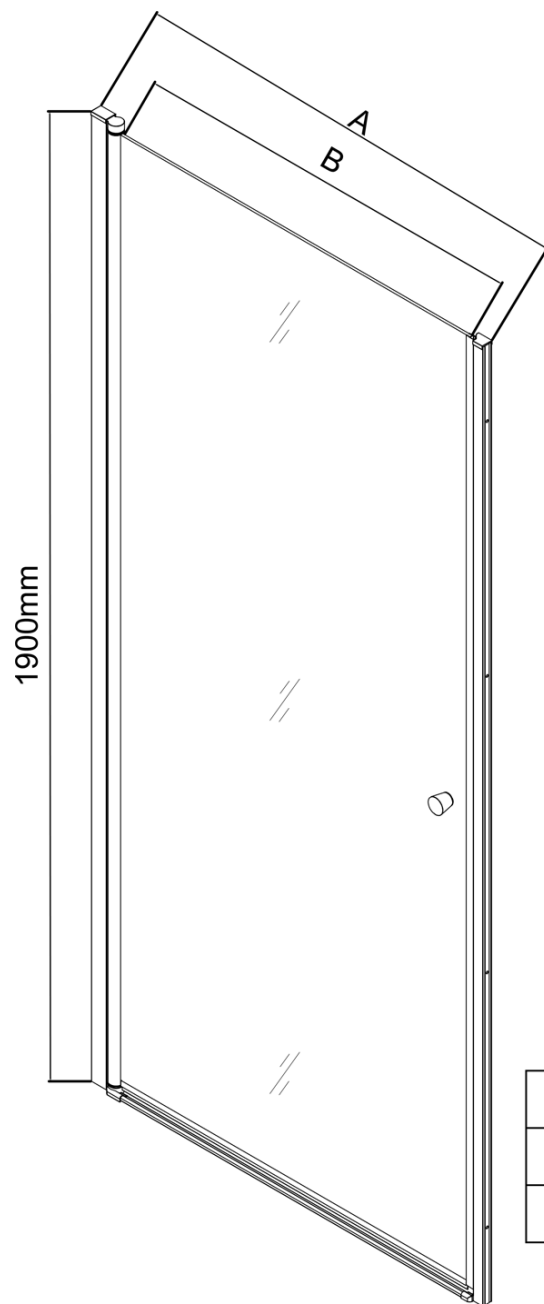

Technisches Arbeitsblatt

	PT070	PT080	PT090	PT100
A	680-710mm	780-810mm	880-910mm	980-1010mm
B	610	710	810	910