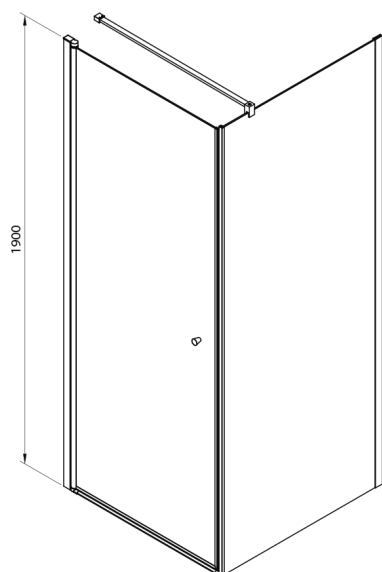

PILOT Drehduschtür 1000mm, Glas BRICK

Bestellcode: PT100

Größe

Breite: 1000 mm

Höhe: 1900 mm

Eigenschaften

Garantie: 2 Jahre

Technisches Arbeitsblatt

	PT070	PT080	PT090	PT100
A	680-710mm	780-810mm	880-910mm	980-1010mm
B	610	710	810	910

PT + WI

PT070/PT080/PT090/PT100+WI070/WI080/WI090/WI100/WI110

model	A mm	B mm
PT070	667-687	
PT080	767-787	
PT090	867-887	
PT100	967-987	
WI070		690-705
WI080		790-805
WI090		890-905
WI100		990-1005
WI110		1090-1105