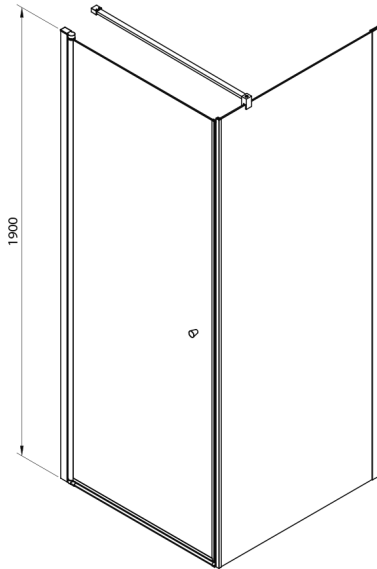

PILOT Drehduschtür 1000mm, Glas BRICK

Bestellcode: PT100

Größe

Breite: 1000 mm

Höhe: 1900 mm

Eigenschaften

Garantie: 2 Jahre

Technisches Arbeitsblatt

	PT070	PT080	PT090	PT100
A	680-710mm	780-810mm	880-910mm	980-1010mm
B	610	710	810	910

PT + WI

PT070/PT080/PT090/PT100+WI070/WI080/WI090/WI100/WI110

model	A mm	B mm
PT070	667-687	
PT080	767-787	
PT090	867-887	
PT100	967-987	
WI070		690-705
WI080		790-805
WI090		890-905
WI100		990-1005
WI110		1090-1105