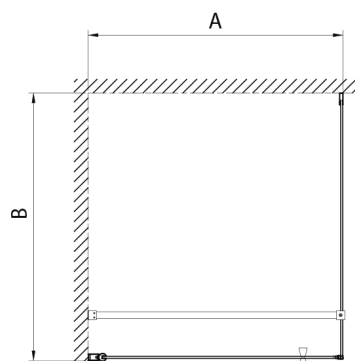

PILOT Drehduschtür 1000mm, Glas BRICK

Bestellcode: PT100

Größe

Breite: 1000 mm

Höhe: 1900 mm

Eigenschaften

Garantie: 2 Jahre

Technisches Arbeitsblatt

	PT070	PT080	PT090	PT100
A	680-710mm	780-810mm	880-910mm	980-1010mm
B	610	710	810	910

PT + WI

PT070/PT080/PT090/PT100+WI070/WI080/WI090/WI100/WI110

model	A mm	B mm
PT070	667-687	
PT080	767-787	
PT090	867-887	
PT100	967-987	
WI070		690-705
WI080		790-805
WI090		890-905
WI100		990-1005
WI110		1090-1105