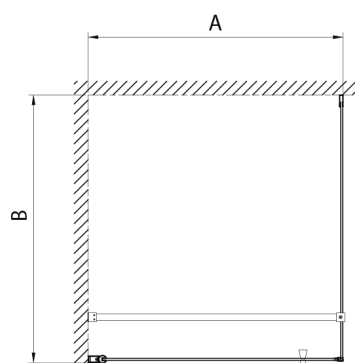

PILOT Drehduschtür 1000mm, Glas BRICK

Bestellcode: PT100

Größe

Breite: 1000 mm

Höhe: 1900 mm

Eigenschaften

Garantie: 2 Jahre

Technisches Arbeitsblatt

	PT070	PT080	PT090	PT100
A	680-710mm	780-810mm	880-910mm	980-1010mm
B	610	710	810	910

PT + WI

PT070/PT080/PT090/PT100+WI070/WI080/WI090/WI100/WI110

model	A mm	B mm
PT070	667-687	
PT080	767-787	
PT090	867-887	
PT100	967-987	
WI070		690-705
WI080		790-805
WI090		890-905
WI100		990-1005
WI110		1090-1105