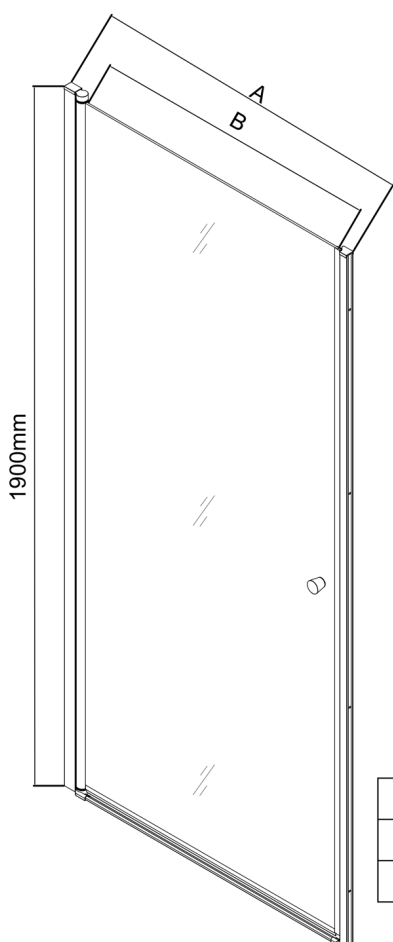

PILOT Drehduschtür 1000mm, Glas BRICK

Bestellcode: PT100

Größe

Breite: 1000 mm

Höhe: 1900 mm

Eigenschaften

Garantie: 2 Jahre

Technisches Arbeitsblatt

	PT070	PT080	PT090	PT100
A	680-710mm	780-810mm	880-910mm	980-1010mm
B	610	710	810	910

PT + WI

PT070/PT080/PT090/PT100+WI070/WI080/WI090/WI100/WI110

model	A mm	B mm
PT070	667-687	
PT080	767-787	
PT090	867-887	
PT100	967-987	
WI070		690-705
WI080		790-805
WI090		890-905
WI100		990-1005
WI110		1090-1105