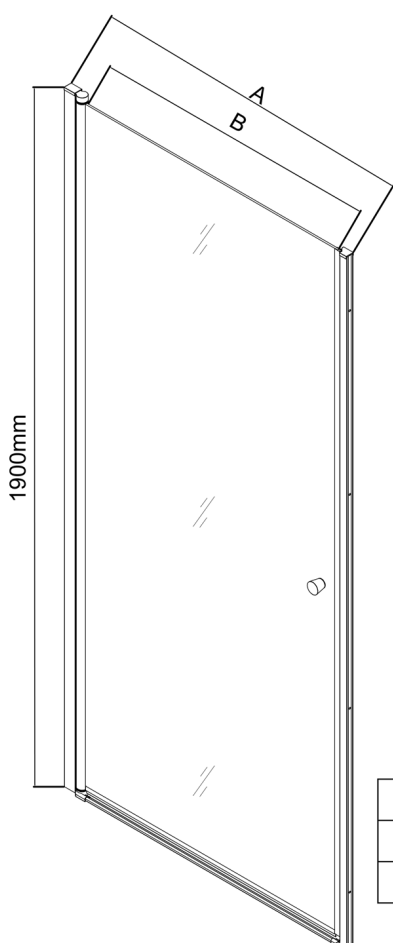

PILOT Drehduschtür 1000mm, Glas BRICK

Bestellcode: PT100

Größe

Breite: 1000 mm

Höhe: 1900 mm

Eigenschaften

Garantie: 2 Jahre

Technisches Arbeitsblatt

	PT070	PT080	PT090	PT100
A	680-710mm	780-810mm	880-910mm	980-1010mm
B	610	710	810	910

PT + WI

PT070/PT080/PT090/PT100+WI070/WI080/WI090/WI100/WI110

model	A mm	B mm
PT070	667-687	
PT080	767-787	
PT090	867-887	
PT100	967-987	
WI070		690-705
WI080		790-805
WI090		890-905
WI100		990-1005
WI110		1090-1105