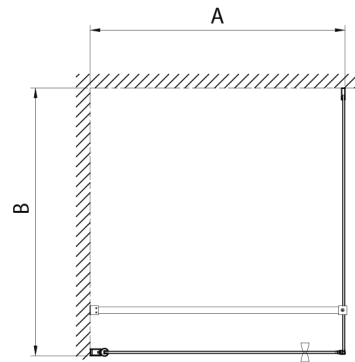

PILOT Drehduschtür 1000mm, Glas BRICK

Bestellcode: PT100

Größe

Breite: 1000 mm

Höhe: 1900 mm

Eigenschaften

Garantie: 2 Jahre

Technisches Arbeitsblatt

	PT070	PT080	PT090	PT100
A	680-710mm	780-810mm	880-910mm	980-1010mm
B	610	710	810	910

PT + WI

PT070/PT080/PT090/PT100+WI070/WI080/WI090/WI100/WI110

model	A mm	B mm
PT070	667-687	
PT080	767-787	
PT090	867-887	
PT100	967-987	
WI070		690-705
WI080		790-805
WI090		890-905
WI100		990-1005
WI110		1090-1105