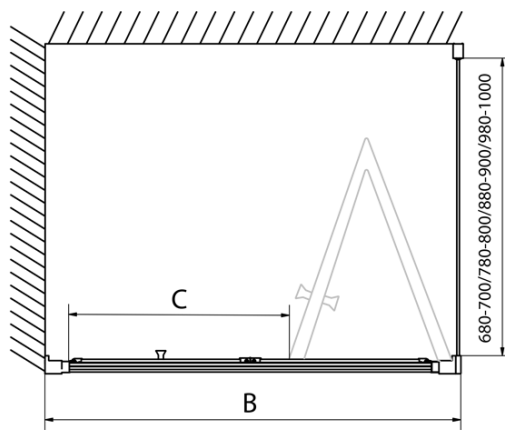

EASY Rechteckige Duschkabine 900x800mm, falttüren, L/R variante, klarglas

Bestellcode: EL1990EL3215

Grundinformation

Marke: Polysan
Serie: EASY

Größe

Breite: 900 mm
Höhe: 1900 mm
Tiefe: 800 mm

Eigenschaften

Farbenprofil: Chrom - Poliertem Aluminium
Form: Rechteckige Duschtrennungen
Öffnungsarten: Klapptür
Richtung der Öffnung: Universelle
Eingangsbreite: 550 mm
Glasfarbe: Klarglas
Glasdicke: 6 mm
Eigenschaften: Rahmendesign
Gewicht / Stück: 53.0 kg
Verpackung: 2 Stück
Garantie: 2 Jahre

**EASY Rechteckige Duschkabine 900x800mm,
falttüren, L/R variante, klarglas**

Technisches Arbeitsblatt

Type	EL1970	EL1980	EL1990	EL1910
B	686~726	786~826	886~926	986~1026
C	390	480	550	625