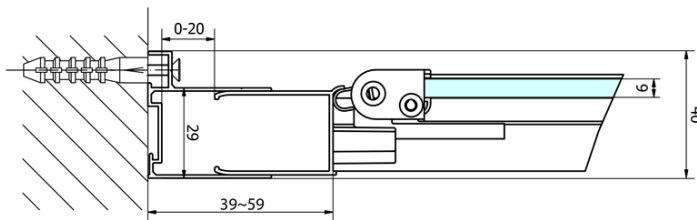

EASY Rechteckige Duschkabine 900x800mm, falttüren, L/R variante, klarglas

Bestellcode: EL1990EL3215

Grundinformation

Marke: Polysan
Serie: EASY

Größe

Breite: 900 mm
Höhe: 1900 mm
Tiefe: 800 mm

Eigenschaften

Farbenprofil: Chrom - Poliertem Aluminium
Form: Rechteckige Duschtrennungen
Öffnungsarten: Klapptür
Richtung der Öffnung: Universelle
Eingangsbreite: 550 mm
Glasfarbe: Klarglas
Glasdicke: 6 mm
Eigenschaften: Rahmendesign
Gewicht / Stück: 53.0 kg
Verpackung: 2 Stück
Garantie: 2 Jahre

**EASY Rechteckige Duschkabine 900x800mm,
falttüren, L/R variante, klarglas**

Technisches Arbeitsblatt

Type	EL1970	EL1980	EL1990	EL1910
B	686~726	786~826	886~926	986~1026
C	390	480	550	625