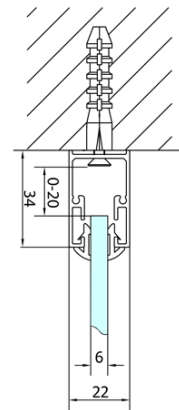

EASY Rechteckige Duschkabine 900x800mm, falttüren, L/R variante, klarglas

Bestellcode: EL1990EL3215

Grundinformation

Marke: Polysan
Serie: EASY

Größe

Breite: 900 mm
Höhe: 1900 mm
Tiefe: 800 mm

Eigenschaften

Farbenprofil: Chrom - Poliertem Aluminium
Form: Rechteckige Duschtrennungen
Öffnungsarten: Klapptür
Richtung der Öffnung: Universelle
Eingangsbreite: 550 mm
Glasfarbe: Klarglas
Glasdicke: 6 mm
Eigenschaften: Rahmendesign
Gewicht / Stück: 53.0 kg
Verpackung: 2 Stück
Garantie: 2 Jahre

**EASY Rechteckige Duschkabine 900x800mm,
falttüren, L/R variante, klarglas**

Technisches Arbeitsblatt

Type	EL1970	EL1980	EL1990	EL1910
B	686~726	786~826	886~926	986~1026
C	390	480	550	625