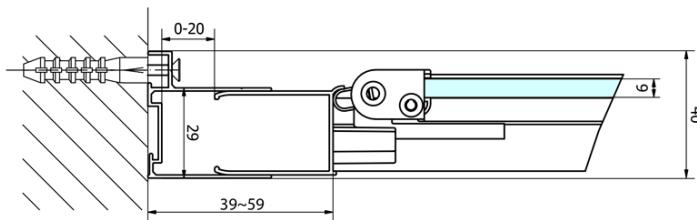

Technisches Arbeitsblatt

Type	EL1970	EL1980	EL1990	EL1910
B	686~726	786~826	886~926	986~1026
C	390	480	550	625