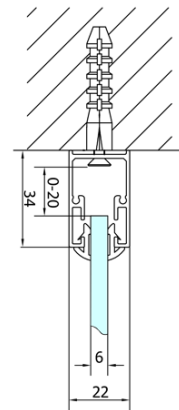

**EASY Rechteckige Duschkabine 900x800mm,
falttüren, L/R variante, klarglas**

Bestellcode: EL1990EL3215

Grundinformation

Marke: Polysan
Serie: EASY

Größe

Breite: 900 mm
Höhe: 1900 mm
Tiefe: 800 mm

Eigenschaften

Farbenprofil: Chrom - Poliertem Aluminium
Form: Rechteckige Duschtrennungen
Öffnungsarten: Klapptür
Richtung der Öffnung: Universelle
Eingangsbreite: 550 mm
Glasfarbe: Klarglas
Glasdicke: 6 mm
Eigenschaften: Rahmendesign
Gewicht / Stück: 53.0 kg
Verpackung: 2 Stück
Garantie: 2 Jahre

Technisches Arbeitsblatt

Type	EL1970	EL1980	EL1990	EL1910
B	686~726	786~826	886~926	986~1026
C	390	480	550	625