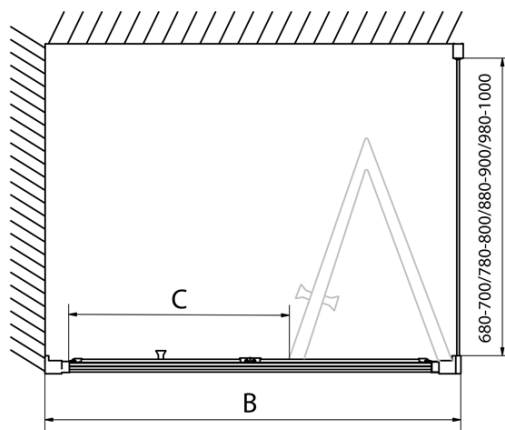

**EASY Rechteckige Duschkabine 900x800mm,
falttüren, L/R variante, klarglas**

Bestellcode: EL1990EL3215

Grundinformation

Marke: Polysan
Serie: EASY

Größe

Breite: 900 mm
Höhe: 1900 mm
Tiefe: 800 mm

Eigenschaften

Farbenprofil: Chrom - Poliertem Aluminium
Form: Rechteckige Duschtrennungen
Öffnungsarten: Klapptür
Richtung der Öffnung: Universelle
Eingangsbreite: 550 mm
Glasfarbe: Klarglas
Glasdicke: 6 mm
Eigenschaften: Rahmendesign
Gewicht / Stück: 53.0 kg
Verpackung: 2 Stück
Garantie: 2 Jahre

Technisches Arbeitsblatt

Type	EL1970	EL1980	EL1990	EL1910
B	686~726	786~826	886~926	986~1026
C	390	480	550	625