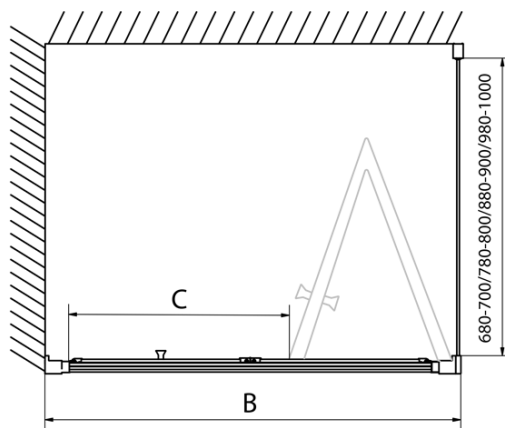

**EASY Rechteckige Duschkabine 900x800mm,
falttüren, L/R variante, klarglas**

Bestellcode: EL1990EL3215

Grundinformation

Marke: Polysan
Serie: EASY

Größe

Breite: 900 mm
Höhe: 1900 mm
Tiefe: 800 mm

Eigenschaften

Farbenprofil: Chrom - Poliertem Aluminium
Form: Rechteckige Duschtrennungen
Öffnungsarten: Klapptür
Richtung der Öffnung: Universelle
Eingangsbreite: 550 mm
Glasfarbe: Klarglas
Glasdicke: 6 mm
Eigenschaften: Rahmendesign
Gewicht / Stück: 53.0 kg
Verpackung: 2 Stück
Garantie: 2 Jahre

**EASY Rechteckige Duschkabine 900x800mm,
falttüren, L/R variante, klarglas**

Technisches Arbeitsblatt

Type	EL1970	EL1980	EL1990	EL1910
B	686~726	786~826	886~926	986~1026
C	390	480	550	625