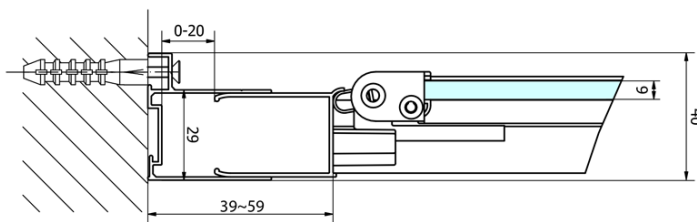

**EASY Rechteckige Duschkabine 900x800mm,
falttüren, L/R variante, klarglas**

Bestellcode: EL1990EL3215

Grundinformation

Marke: Polysan
Serie: EASY

Größe

Breite: 900 mm
Höhe: 1900 mm
Tiefe: 800 mm

Eigenschaften

Farbenprofil: Chrom - Poliertem Aluminium
Form: Rechteckige Duschtrennungen
Öffnungsarten: Klapptür
Richtung der Öffnung: Universelle
Eingangsbreite: 550 mm
Glasfarbe: Klarglas
Glasdicke: 6 mm
Eigenschaften: Rahmendesign
Gewicht / Stück: 53.0 kg
Verpackung: 2 Stück
Garantie: 2 Jahre

**EASY Rechteckige Duschkabine 900x800mm,
falttüren, L/R variante, klarglas**

Technisches Arbeitsblatt

Type	EL1970	EL1980	EL1990	EL1910
B	686~726	786~826	886~926	986~1026
C	390	480	550	625