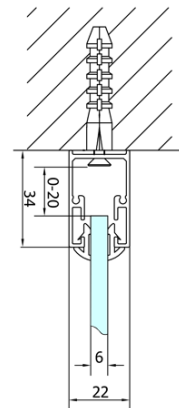

**EASY Rechteckige Duschkabine 900x800mm,
falttüren, L/R variante, klarglas**

Bestellcode: EL1990EL3215

Grundinformation

Marke: Polysan
Serie: EASY

Größe

Breite: 900 mm
Höhe: 1900 mm
Tiefe: 800 mm

Eigenschaften

Farbenprofil: Chrom - Poliertem Aluminium
Form: Rechteckige Duschtrennungen
Öffnungsarten: Klapptür
Richtung der Öffnung: Universelle
Eingangsbreite: 550 mm
Glasfarbe: Klarglas
Glasdicke: 6 mm
Eigenschaften: Rahmendesign
Gewicht / Stück: 53.0 kg
Verpackung: 2 Stück
Garantie: 2 Jahre

**EASY Rechteckige Duschkabine 900x800mm,
falttüren, L/R variante, klarglas**

Technisches Arbeitsblatt

Type	EL1970	EL1980	EL1990	EL1910
B	686~726	786~826	886~926	986~1026
C	390	480	550	625