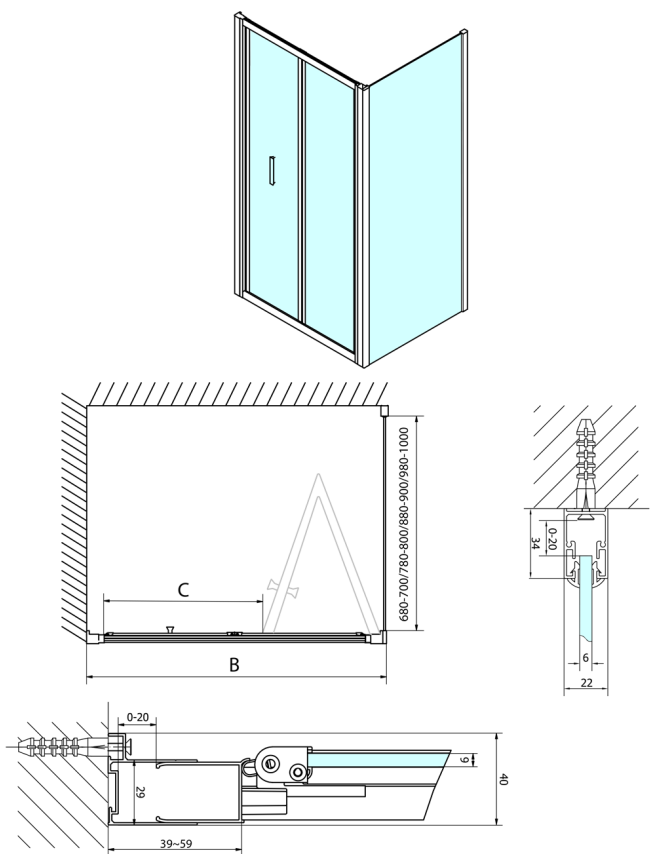

# EASY Rechteckige Duschkabine 900x800mm, falttüren, L/R variante, klarglas

**Bestellcode:** EL1990EL3215

**Größe**

Breite: 900 mm  
Höhe: 1900 mm  
Tiefe: 800 mm

**Eigenschaften**

Garantie: 2 Jahre

## Technisches Arbeitsblatt

Type	EL1970	EL1980	EL1990	EL1910
B	686-726	786-826	886-926	986-1026
C	390	480	550	625