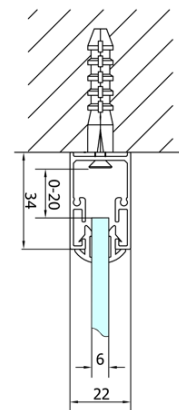

**EASY Rechteckige Duschkabine 900x700mm,  
falttüren, L/R variante, klarglas**

**Bestellcode:** EL1990EL3115

**Grundinformation**

**Marke:** Polysan  
**Serie:** EASY

**Größe**

**Breite:** 900 mm  
**Höhe:** 1900 mm  
**Tiefe:** 700 mm

**Eigenschaften**

**Farbenprofil:** Chrom - Poliertem Aluminium  
**Form:** Rechteckige Duschtrennungen  
**Öffnungsarten:** Klapptür  
**Richtung der Öffnung:** Universelle  
**Eingangsbreite:** 550 mm  
**Glasfarbe:** Klarglas  
**Glasdicke:** 6 mm  
**Eigenschaften:** Rahmendesign  
**Gewicht / Stück:** 50.0 kg  
**Verpackung:** 2 Stück  
**Garantie:** 2 Jahre

Technisches Arbeitsblatt

Type	EL1970	EL1980	EL1990	EL1910
B	686~726	786~826	886~926	986~1026
C	390	480	550	625