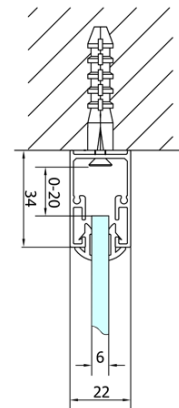

Tiefe: 700 mm

Eigenschaften

Farbenprofil: Chrom - Poliertem Aluminium

Form: Rechteckige Duschtrennungen

Öffnungsarten: Klapptür

Richtung der Öffnung: Universelle

Eingangsbreite: 550 mm

Glasfarbe: Klarglas

Glasdicke: 6 mm

Eigenschaften: Rahmendesign

Gewicht / Stück: 50.0 kg

Verpackung: 2 Stück

Garantie: 2 Jahre

Technisches Arbeitsblatt

Type	EL1970	EL1980	EL1990	EL1910
B	686~726	786~826	886~926	986~1026
C	390	480	550	625