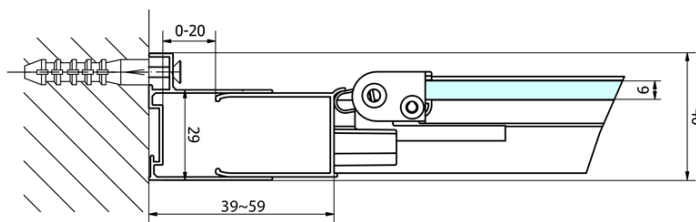

Tiefe: 700 mm

Eigenschaften

Farbenprofil: Chrom - Poliertem Aluminium

Form: Rechteckige Duschtrennungen

Öffnungsarten: Klapptür

Richtung der Öffnung: Universelle

Eingangsbreite: 550 mm

Glasfarbe: Klarglas

Glasdicke: 6 mm

Eigenschaften: Rahmendesign

Gewicht / Stück: 50.0 kg

Verpackung: 2 Stück

Garantie: 2 Jahre

Technisches Arbeitsblatt

Type	EL1970	EL1980	EL1990	EL1910
B	686~726	786~826	886~926	986~1026
C	390	480	550	625