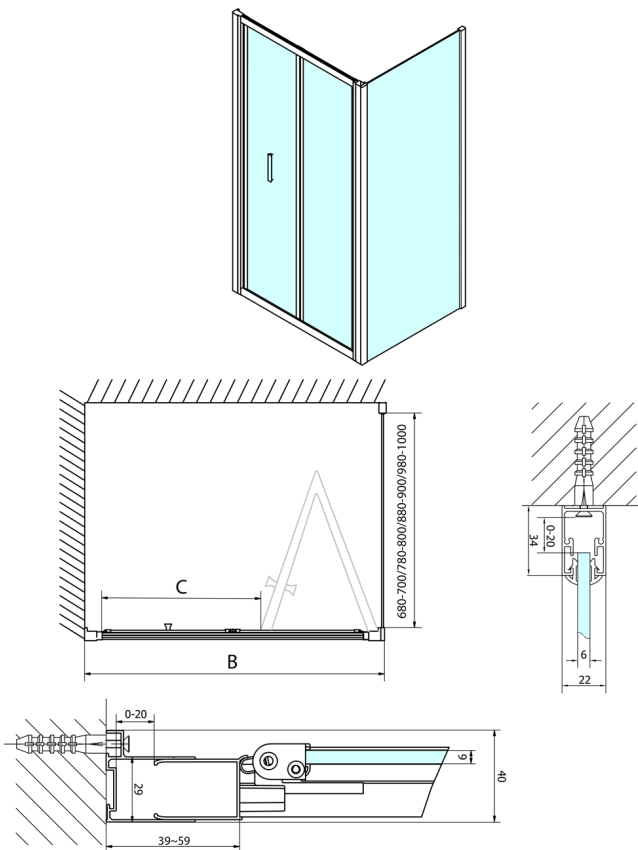

EASY Rechteckige Duschkabine 900x700mm, falttüren, L/R variante, klarglas

Bestellcode: EL1990EL3115

Größe

Breite: 900 mm
 Höhe: 1900 mm
 Tiefe: 700 mm

Eigenschaften

Garantie: 2 Jahre

Technisches Arbeitsblatt

Type	EL1970	EL1980	EL1990	EL1910
B	686-726	786-826	886-926	986-1026
C	390	480	550	625