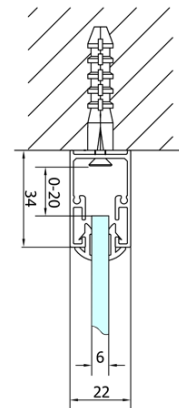

Tiefe: 1000 mm

Eigenschaften

Farbenprofil: Chrom - Poliertem Aluminium

Form: Rechteckige Duschtrennungen

Öffnungsarten: Klapptür

Richtung der Öffnung: Universelle

Eingangsbreite: 480 mm

Glasfarbe: Klarglas

Glasdicke: 6 mm

Eigenschaften: Rahmendesign

Gewicht / Stück: 56.0 kg

Verpackung: 2 Stück

Garantie: 2 Jahre

Technisches Arbeitsblatt

Type	EL1970	EL1980	EL1990	EL1910
B	686~726	786~826	886~926	986~1026
C	390	480	550	625