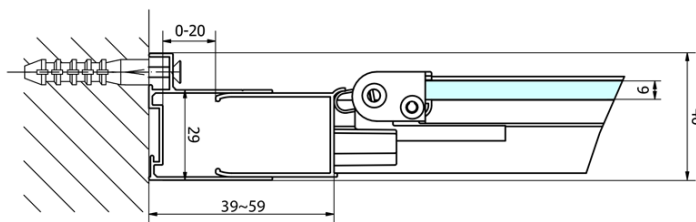

Tiefe: 1000 mm

Eigenschaften

Farbenprofil: Chrom - Poliertem Aluminium

Form: Rechteckige Duschtrennungen

Öffnungsarten: Klapptür

Richtung der Öffnung: Universelle

Eingangsbreite: 480 mm

Glasfarbe: Klarglas

Glasdicke: 6 mm

Eigenschaften: Rahmendesign

Gewicht / Stück: 56.0 kg

Verpackung: 2 Stück

Garantie: 2 Jahre

Technisches Arbeitsblatt

Type	EL1970	EL1980	EL1990	EL1910
B	686~726	786~826	886~926	986~1026
C	390	480	550	625