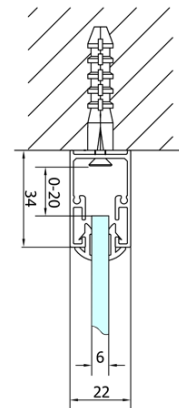

**EASY Rechteckige Duschkabine 800x1000mm,
falttüren, L/R variante, klarglas**

Bestellcode: EL1980EL3415

Grundinformation

Marke: Polysan
Serie: EASY

Größe

Breite: 800 mm
Höhe: 1900 mm
Tiefe: 1000 mm

Eigenschaften

Farbenprofil: Chrom - Poliertem Aluminium
Form: Rechteckige Duschtrennungen
Öffnungsarten: Klapptür
Richtung der Öffnung: Universelle
Eingangsbreite: 480 mm
Glasfarbe: Klarglas
Glasdicke: 6 mm
Eigenschaften: Rahmendesign
Gewicht / Stück: 56.0 kg
Verpackung: 2 Stück
Garantie: 2 Jahre

Technisches Arbeitsblatt

Type	EL1970	EL1980	EL1990	EL1910
B	686~726	786~826	886~926	986~1026
C	390	480	550	625