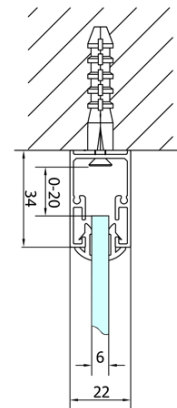

**Tiefe:** 1000 mm

**Eigenschaften**

**Farbenprofil:** Chrom - Poliertem Aluminium

**Form:** Rechteckige Duschtrennungen

**Öffnungsarten:** Klapptür

**Richtung der Öffnung:** Universelle

**Eingangsbreite:** 480 mm

**Glasfarbe:** Klarglas

**Glasdicke:** 6 mm

**Eigenschaften:** Rahmendesign

**Gewicht / Stück:** 56.0 kg

**Verpackung:** 2 Stück

**Garantie:** 2 Jahre

Technisches Arbeitsblatt

Type	EL1970	EL1980	EL1990	EL1910
B	686~726	786~826	886~926	986~1026
C	390	480	550	625