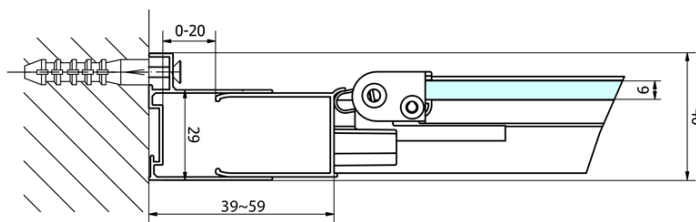

**Tiefe:** 1000 mm

**Eigenschaften**

**Farbenprofil:** Chrom - Poliertem Aluminium

**Form:** Rechteckige Duschtrennungen

**Öffnungsarten:** Klapptür

**Richtung der Öffnung:** Universelle

**Eingangsbreite:** 480 mm

**Glasfarbe:** Klarglas

**Glasdicke:** 6 mm

**Eigenschaften:** Rahmendesign

**Gewicht / Stück:** 56.0 kg

**Verpackung:** 2 Stück

**Garantie:** 2 Jahre

Technisches Arbeitsblatt

Type	EL1970	EL1980	EL1990	EL1910
B	686~726	786~826	886~926	986~1026
C	390	480	550	625