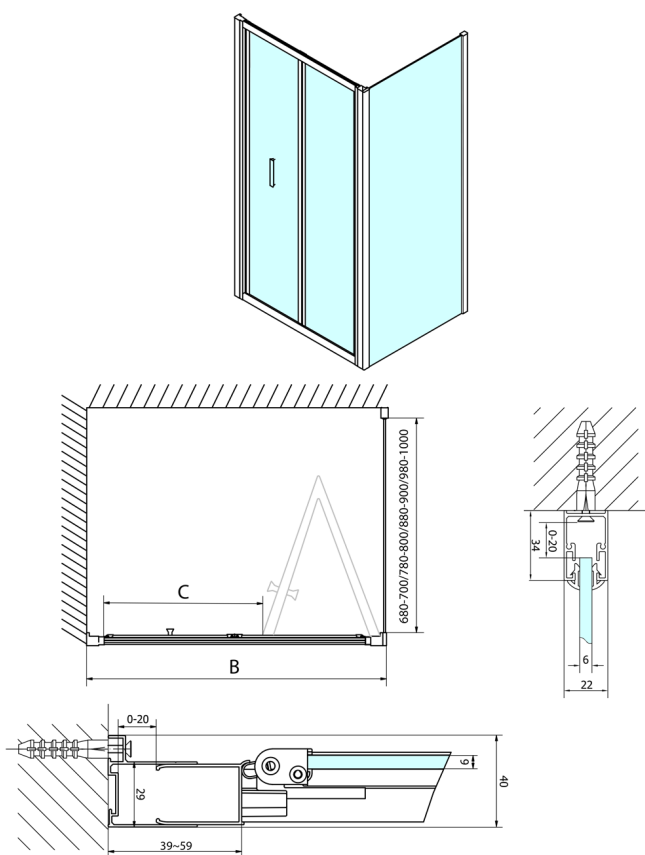

EASY Rechteckige Duschkabine 800x1000mm, falttüren, L/R variante, klarglas

Bestellcode: EL1980EL3415

Größe

Breite: 800 mm
 Höhe: 1900 mm
 Tiefe: 1000 mm

Eigenschaften

Garantie: 2 Jahre

Technisches Arbeitsblatt

Type	EL1970	EL1980	EL1990	EL1910
B	686-726	786-826	886-926	986-1026
C	390	480	550	625