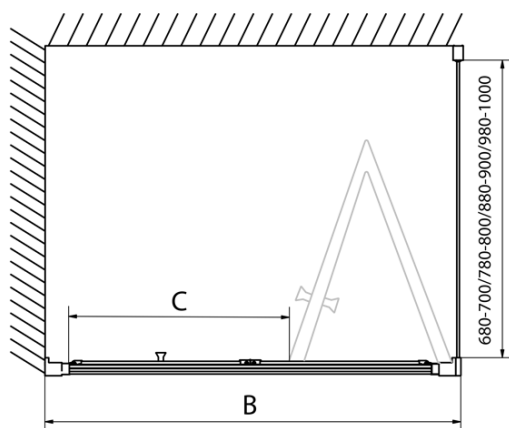

## Größe

**Breite:** 800 mm

**Höhe:** 1900 mm

**Tiefe:** 900 mm

## Eigenschaften

**Farbenprofil:** Chrom - Poliertem Aluminium

**Form:** Rechteckige Duschtrennungen

**Öffnungsarten:** Klapptür

**Richtung der Öffnung:** Universelle

**Eingangsbreite:** 480 mm

**Glasfarbe:** Klarglas

**Glasdicke:** 6 mm

**Eigenschaften:** Rahmendesign

**Gewicht / Stück:** 53.0 kg

**Verpackung:** 2 Stück

**Garantie:** 2 Jahre

Technisches Arbeitsblatt

Type	EL1970	EL1980	EL1990	EL1910
B	686~726	786~826	886~926	986~1026
C	390	480	550	625