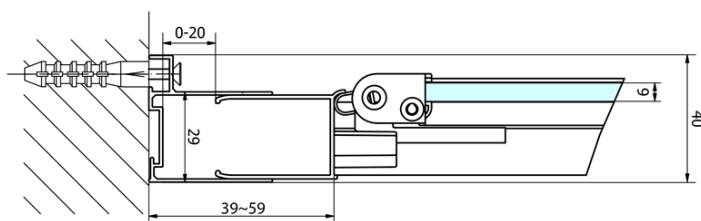

## Größe

**Breite:** 800 mm

**Höhe:** 1900 mm

**Tiefe:** 900 mm

## Eigenschaften

**Farbenprofil:** Chrom - Poliertem Aluminium

**Form:** Rechteckige Duschtrennungen

**Öffnungsarten:** Klapptür

**Richtung der Öffnung:** Universelle

**Eingangsbreite:** 480 mm

**Glasfarbe:** Klarglas

**Glasdicke:** 6 mm

**Eigenschaften:** Rahmendesign

**Gewicht / Stück:** 53.0 kg

**Verpackung:** 2 Stück

**Garantie:** 2 Jahre

Technisches Arbeitsblatt

Type	EL1970	EL1980	EL1990	EL1910
B	686~726	786~826	886~926	986~1026
C	390	480	550	625