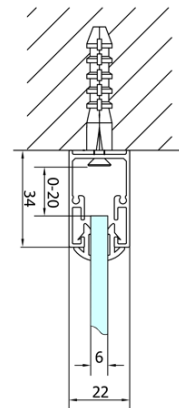

## Größe

**Breite:** 800 mm

**Höhe:** 1900 mm

**Tiefe:** 900 mm

## Eigenschaften

**Farbenprofil:** Chrom - Poliertem Aluminium

**Form:** Rechteckige Duschtrennungen

**Öffnungsarten:** Klapptür

**Richtung der Öffnung:** Universelle

**Eingangsbreite:** 480 mm

**Glasfarbe:** Klarglas

**Glasdicke:** 6 mm

**Eigenschaften:** Rahmendesign

**Gewicht / Stück:** 53.0 kg

**Verpackung:** 2 Stück

**Garantie:** 2 Jahre

Technisches Arbeitsblatt

Type	EL1970	EL1980	EL1990	EL1910
B	686~726	786~826	886~926	986~1026
C	390	480	550	625