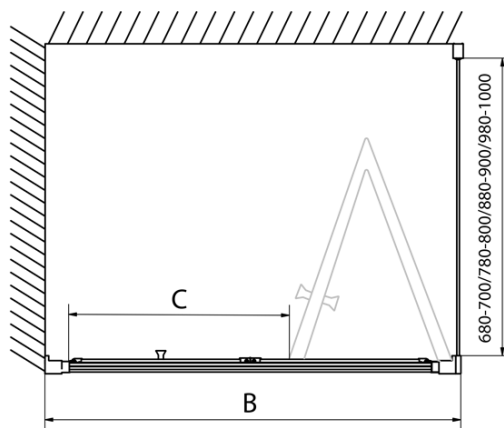

## Größe

**Breite:** 800 mm

**Höhe:** 1900 mm

**Tiefe:** 900 mm

## Eigenschaften

**Farbenprofil:** Chrom - Poliertem Aluminium

**Form:** Rechteckige Duschtrennungen

**Öffnungsarten:** Klapptür

**Richtung der Öffnung:** Universelle

**Eingangsbreite:** 480 mm

**Glasfarbe:** Klarglas

**Glasdicke:** 6 mm

**Eigenschaften:** Rahmendesign

**Gewicht / Stück:** 53.0 kg

**Verpackung:** 2 Stück

**Garantie:** 2 Jahre

Technisches Arbeitsblatt

Type	EL1970	EL1980	EL1990	EL1910
B	686~726	786~826	886~926	986~1026
C	390	480	550	625