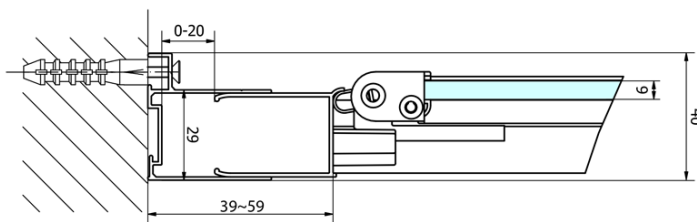

## Größe

**Breite:** 800 mm

**Höhe:** 1900 mm

**Tiefe:** 900 mm

## Eigenschaften

**Farbenprofil:** Chrom - Poliertem Aluminium

**Form:** Rechteckige Duschtrennungen

**Öffnungsarten:** Klapptür

**Richtung der Öffnung:** Universelle

**Eingangsbreite:** 480 mm

**Glasfarbe:** Klarglas

**Glasdicke:** 6 mm

**Eigenschaften:** Rahmendesign

**Gewicht / Stück:** 53.0 kg

**Verpackung:** 2 Stück

**Garantie:** 2 Jahre

Technisches Arbeitsblatt

Type	EL1970	EL1980	EL1990	EL1910
B	686~726	786~826	886~926	986~1026
C	390	480	550	625