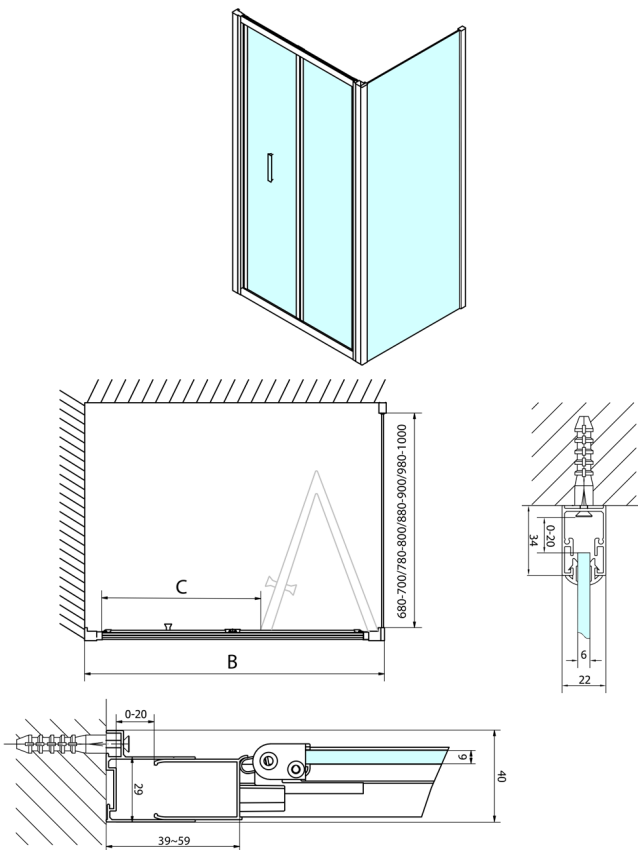

EASY Rechteckige Duschkabine 800x900mm, falttüren, L/R variante, klarglas

Bestellcode: EL1980EL3315

Größe

Breite: 800 mm
 Höhe: 1900 mm
 Tiefe: 900 mm

Eigenschaften

Garantie: 2 Jahre

Technisches Arbeitsblatt

Type	EL1970	EL1980	EL1990	EL1910
B	686-726	786-826	886-926	986-1026
C	390	480	550	625