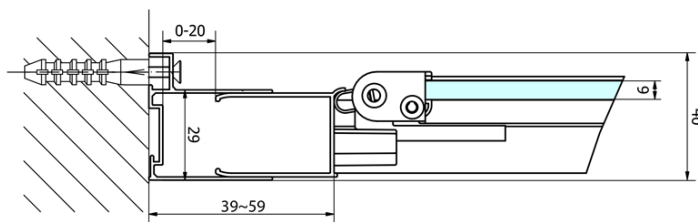

EASY Duschabtrennung Quadrat 800x800mm, falttüren, L/R variante, klarglas

Bestellcode: EL1980EL3215

Grundinformation

Marke: Polysan

Serie: EASY

Größe

Breite: 800 mm

Höhe: 1900 mm

Tiefe: 800 mm

Eigenschaften

Farbenprofil: Chrom - Poliertem Aluminium

Form: Quadrat- Duschabtrennungen

Öffnungsarten: Klapptür

Richtung der Öffnung: Universelle

Eingangsbreite: 480 mm

Glasfarbe: Klarglas

Glasdicke: 6 mm

Eigenschaften: Rahmendesign

Gewicht / Stück: 50.0 kg

Verpackung: 2 Stück

Garantie: 2 Jahre

Technisches Arbeitsblatt

Type	EL1970	EL1980	EL1990	EL1910
B	686~726	786~826	886~926	986~1026
C	390	480	550	625