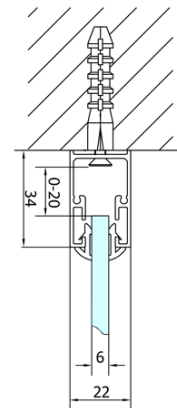

EASY Duschabtrennung Quadrat 800x800mm, falttüren, L/R variante, klarglas

Bestellcode: EL1980EL3215

Grundinformation

Marke: Polysan

Serie: EASY

Größe

Breite: 800 mm

Höhe: 1900 mm

Tiefe: 800 mm

Eigenschaften

Farbenprofil: Chrom - Poliertem Aluminium

Form: Quadrat- Duschabtrennungen

Öffnungsarten: Klapptür

Richtung der Öffnung: Universelle

Eingangsbreite: 480 mm

Glasfarbe: Klarglas

Glasdicke: 6 mm

Eigenschaften: Rahmendesign

Gewicht / Stück: 50.0 kg

Verpackung: 2 Stück

Garantie: 2 Jahre

Technisches Arbeitsblatt

Type	EL1970	EL1980	EL1990	EL1910
B	686~726	786~826	886~926	986~1026
C	390	480	550	625